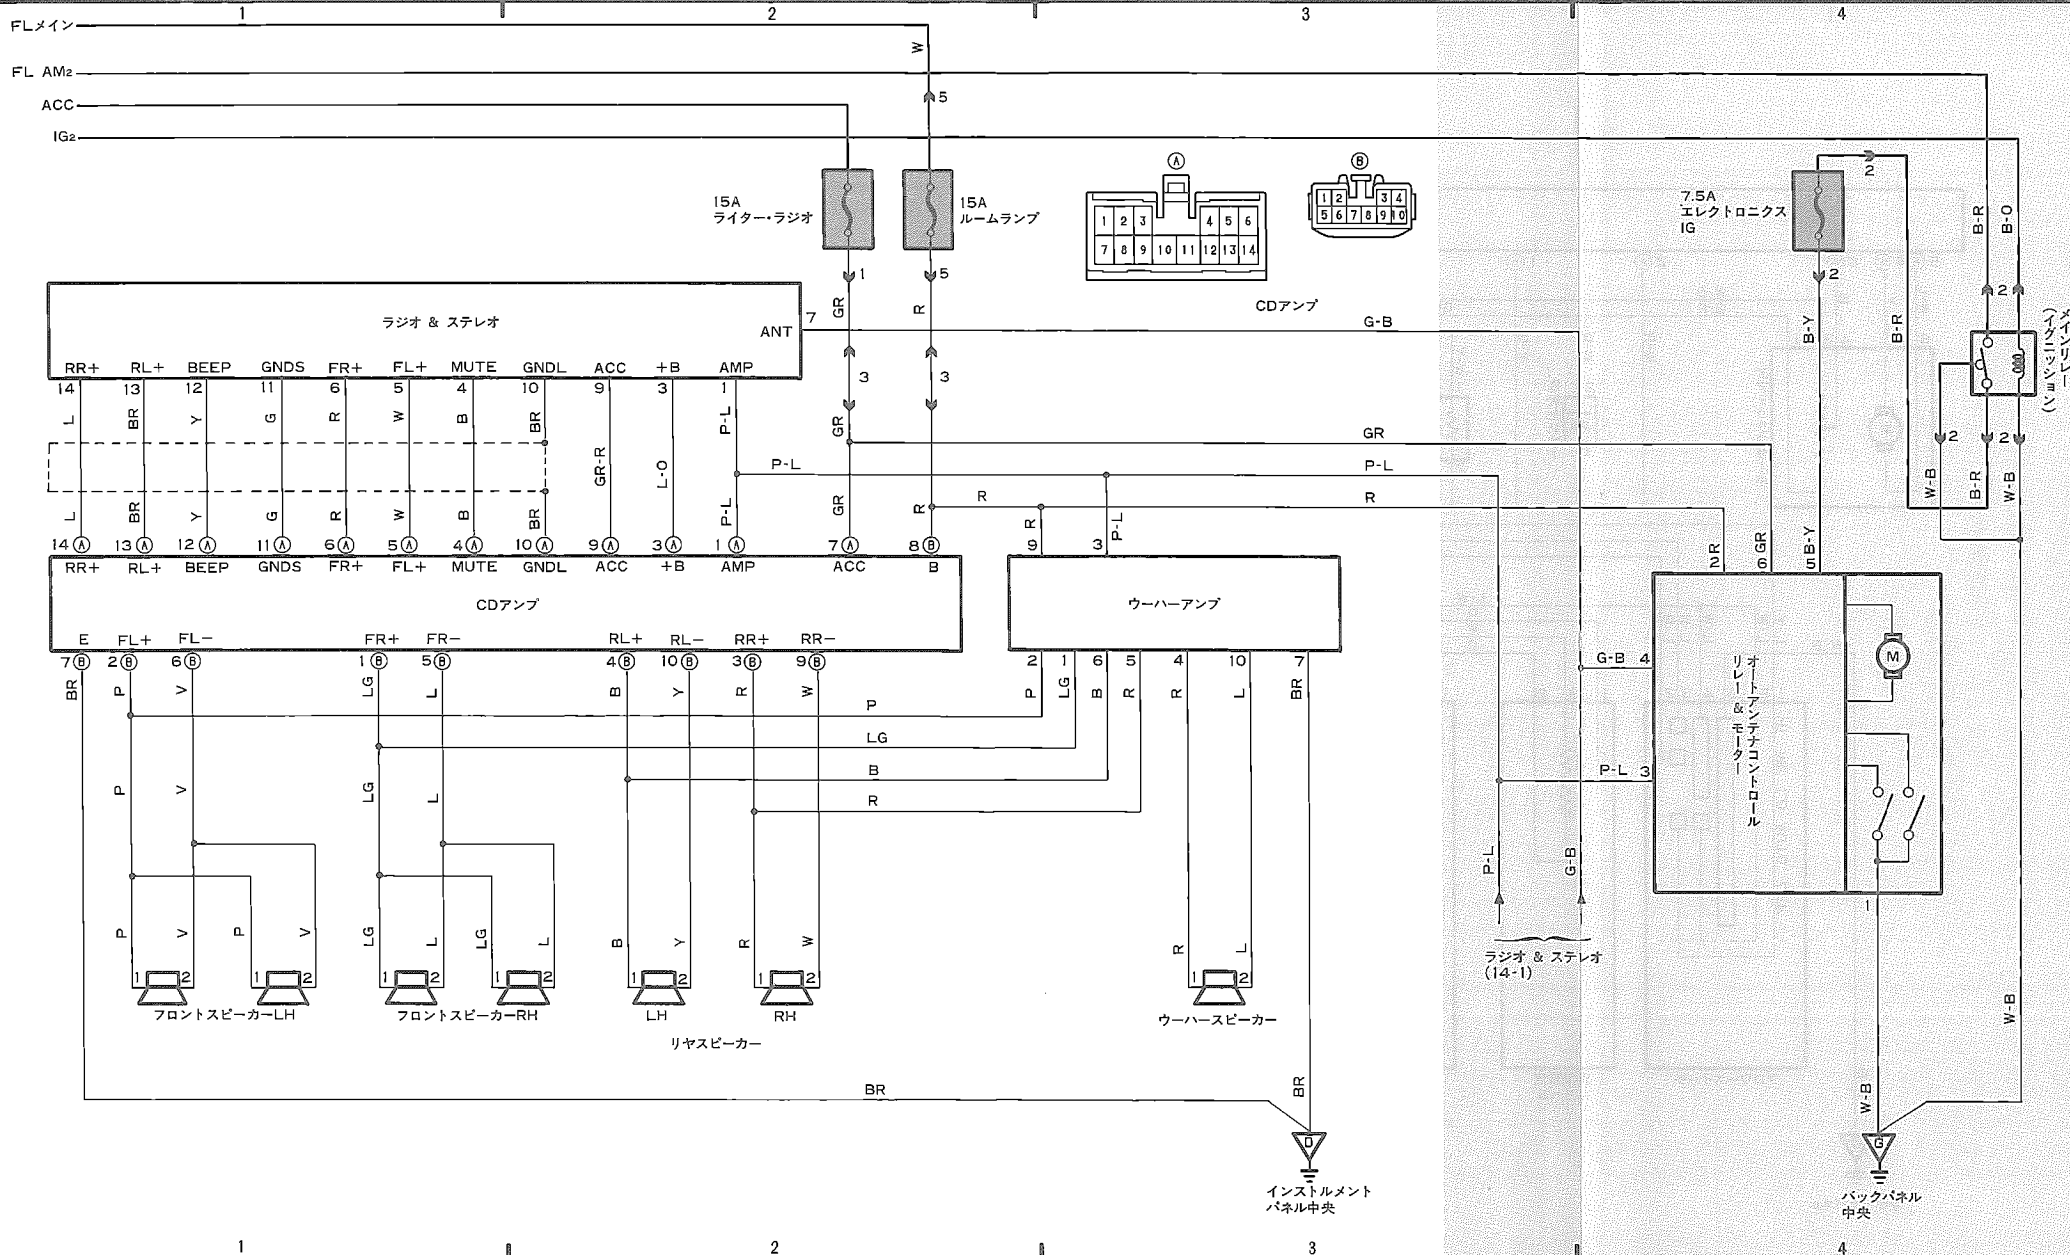

クロック (87ページ)

シガレットライター (87ページ)

ラジオ & ステレオ (CD付き) (90ページ)

オートアンテナ (92ページ)

エアコンディショナー、クーラー & ヒーター (オート)(97ページ)

ラジエーターファン & コンデンサーファン (97ページ)

コンビネーションメーター (94ページ)