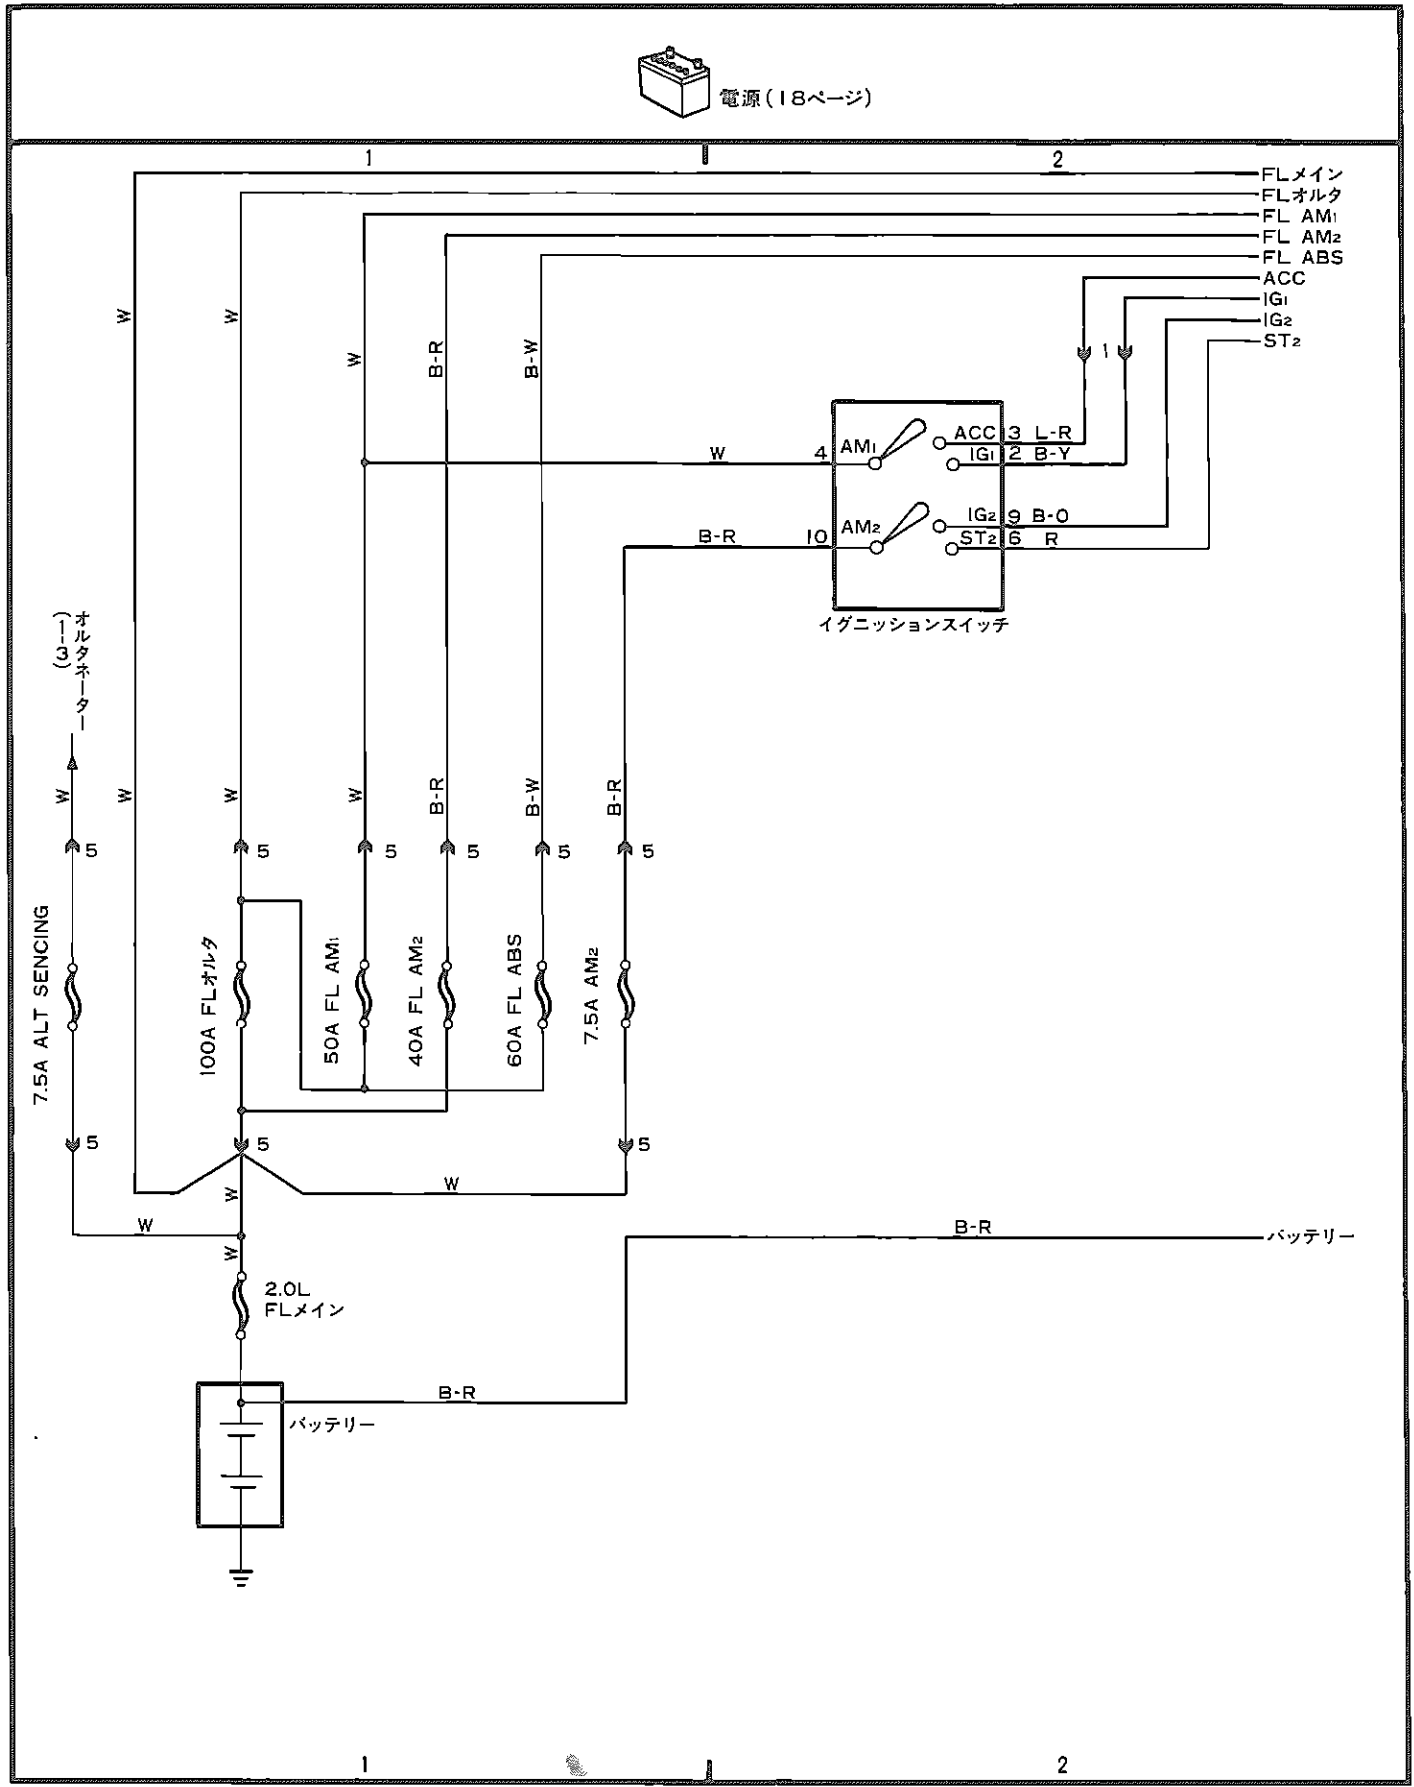

総配線図ロケーション

システム	ロケーション	システム	ロケーション
イグニッション	1-2	バックアップランプ	3-4
イルミネーション	6-1	パワーウィンドウ	11-3
インテリアランプ	7-1	パワーステアリング	5-1
エアコンディショナー, クーラー & ヒーター	16-2, 17-2	フォグランプ	8-2
エンジンルーム クーリングファン	5-3	フロントワイパー & ウォッシャー	10-4
オートアンテナ	15-4	ヘッドランプ	6-3
オートドライブ	12-1	ホーン	9-4
クロック	14-4	ライトリマインダー	7-3
コンビネーションメーター	18-2	ラジエーターファン & コンデンサーファン	17-4
シガレットライター	14-4	ラジオ & ステレオ	14-2, 15-2
シフトロック	13-4	リヤウインドウデフォグガー	10-3
充電	1-4	ABS	13-2
スターティング	1-1	ECT	3-1
ストップランプ	12-4	EFI	2-2, 4-2
ターニングナル & ハザード	9-1		
テールランプ	7-4		
電源	A-1		
電動ミラー	10-1		
ドアロック	11-1		
トランスミッション インジケーター	3-2		

A