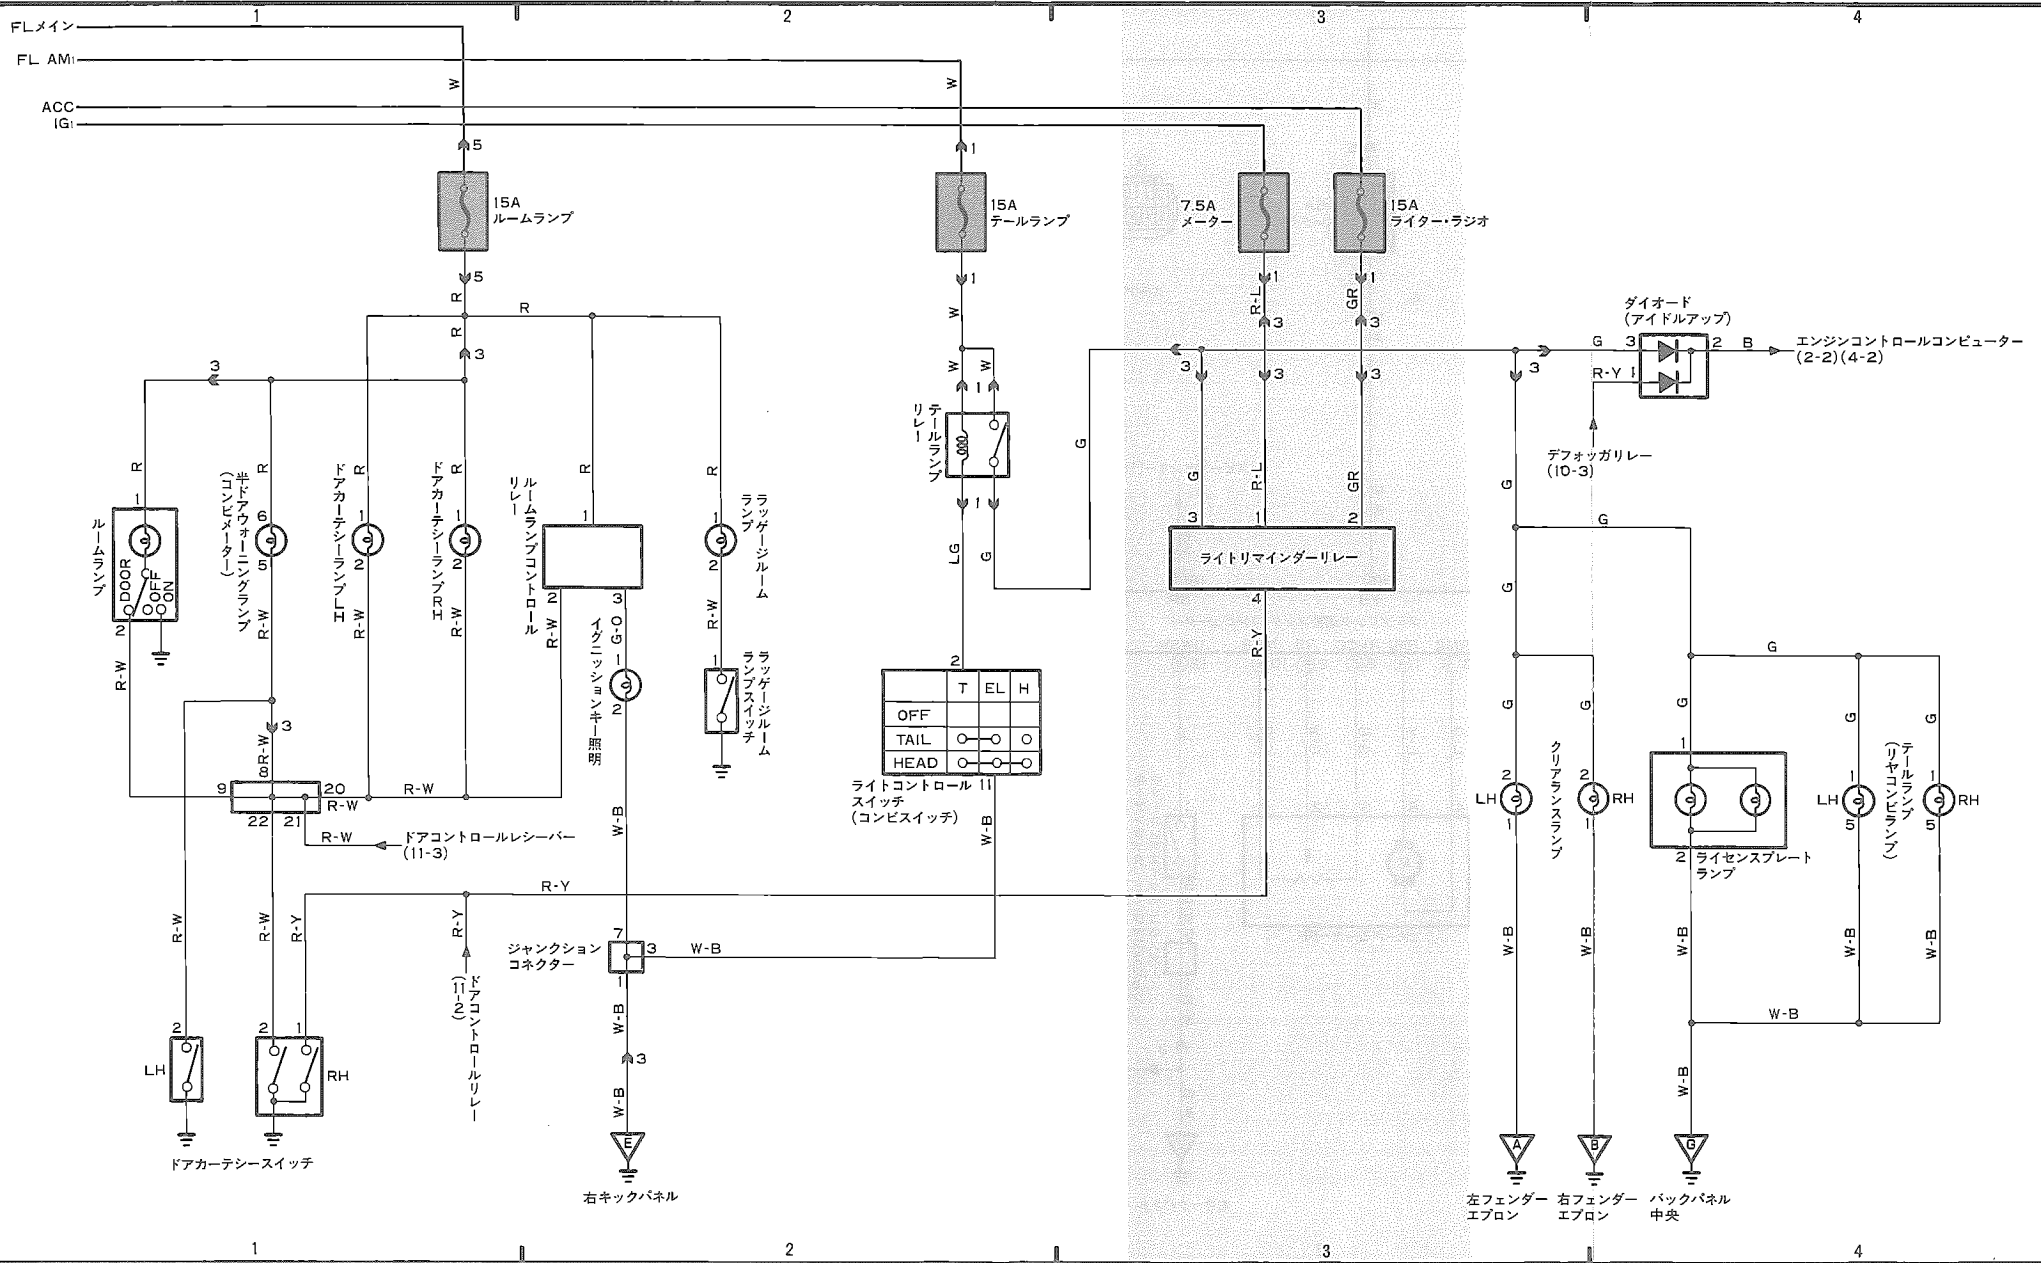

インテリアランプ (50ページ)

ライトリマインダー (45ページ)

テールランプ (40ページ)

	T	EL	H
OFF	☐	☐	☐
TAIL	☐	☐	☐
HEAD	☐	☐	☐

ライトコントロールスイッチ (コンビスイッチ)

左フェンダー エプロン (Left Fender Apron)
右フェンダー エプロン (Right Fender Apron)
バックパネル 中央 (Back Panel Center)