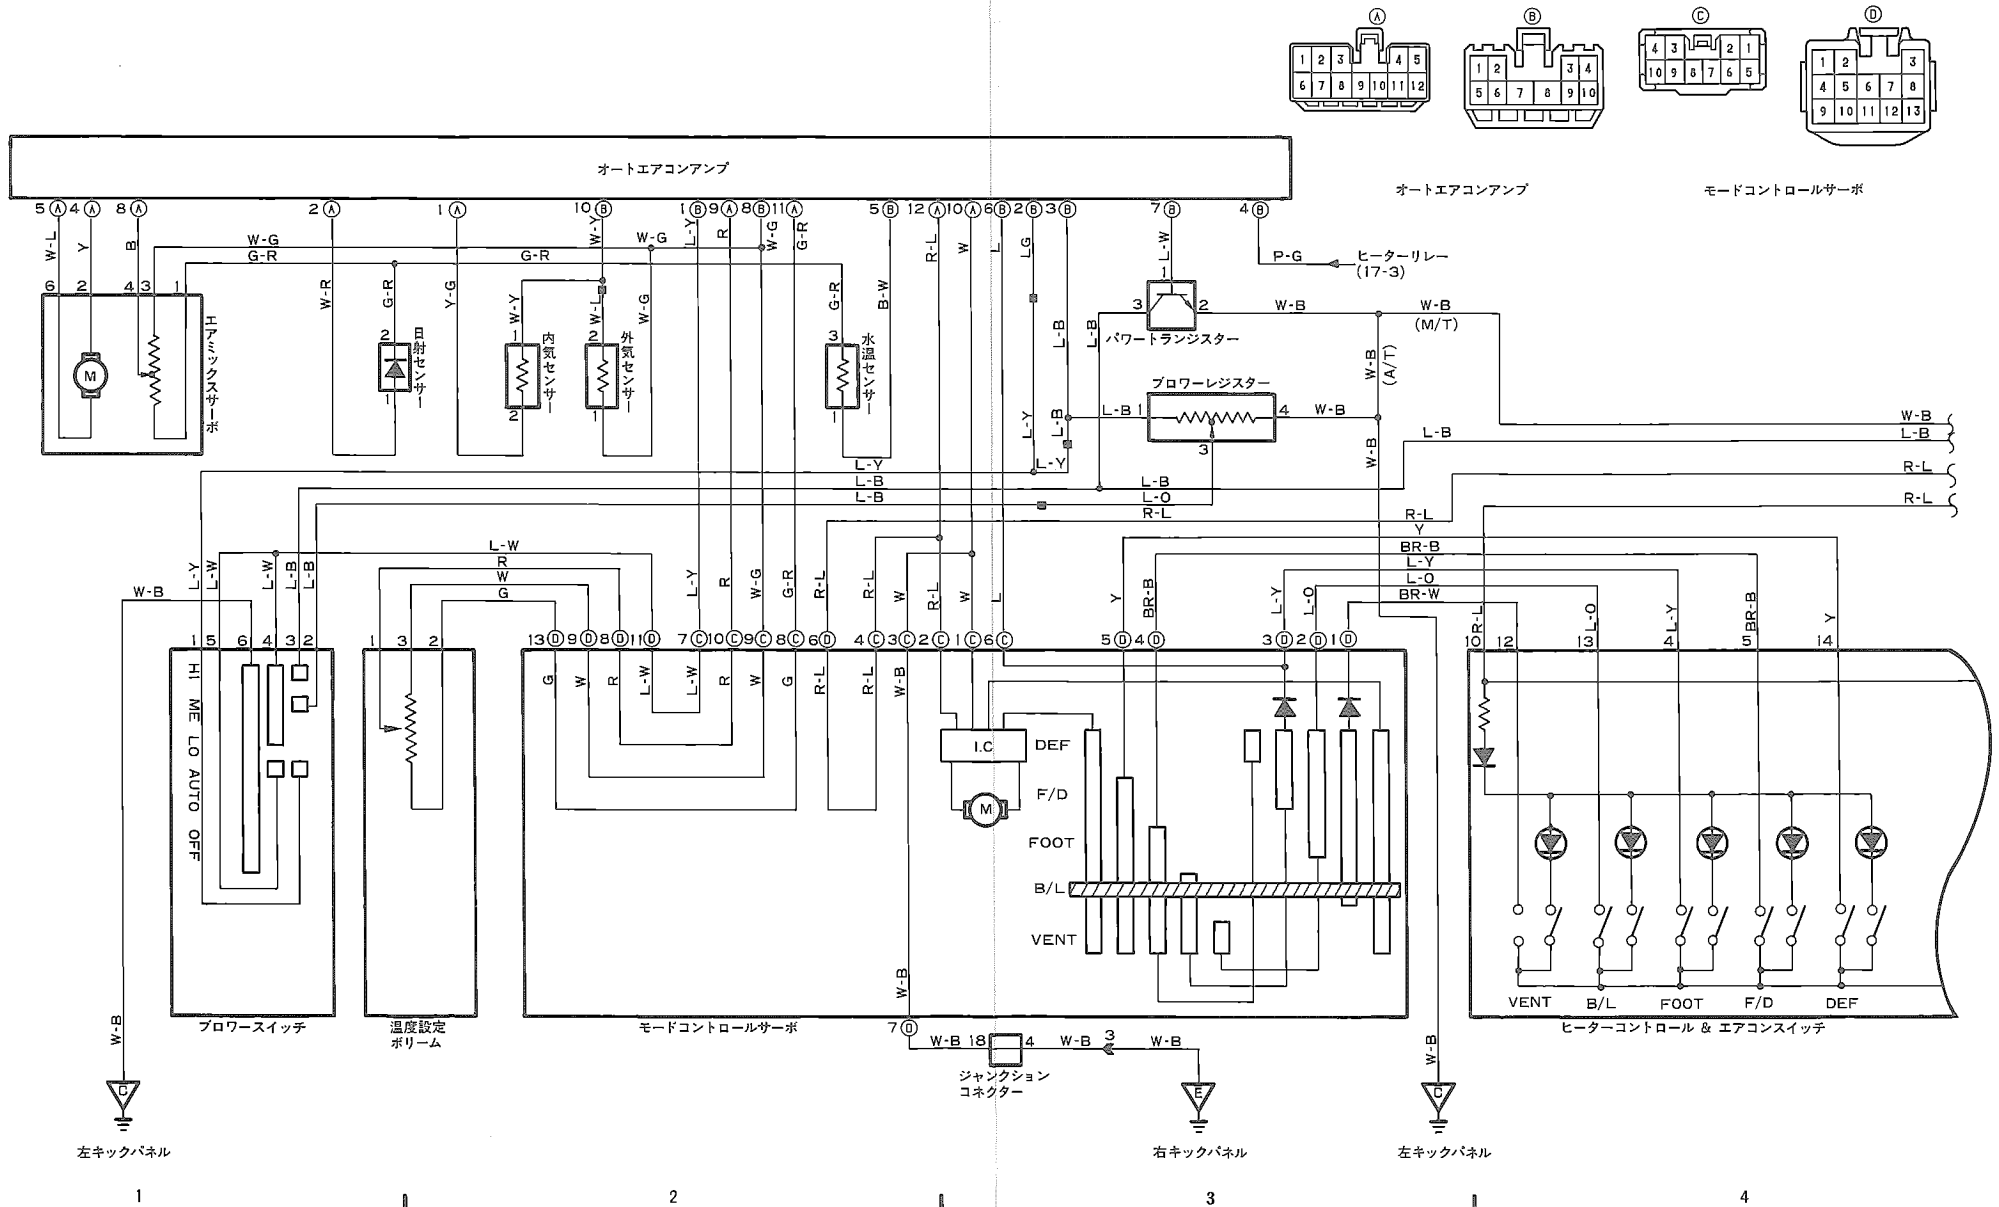

クロック (87ページ)

シガレットライター (87ページ)

ラジオ & ステレオ (CD付き) (90ページ)

オートアンテナ (92ページ)

エアコンディショナー、クーラー & ヒーター (オート)(97ページ)

ラジエーターファン & コンデンサーファン (97ページ)

コンビネーションメーター (94ページ)