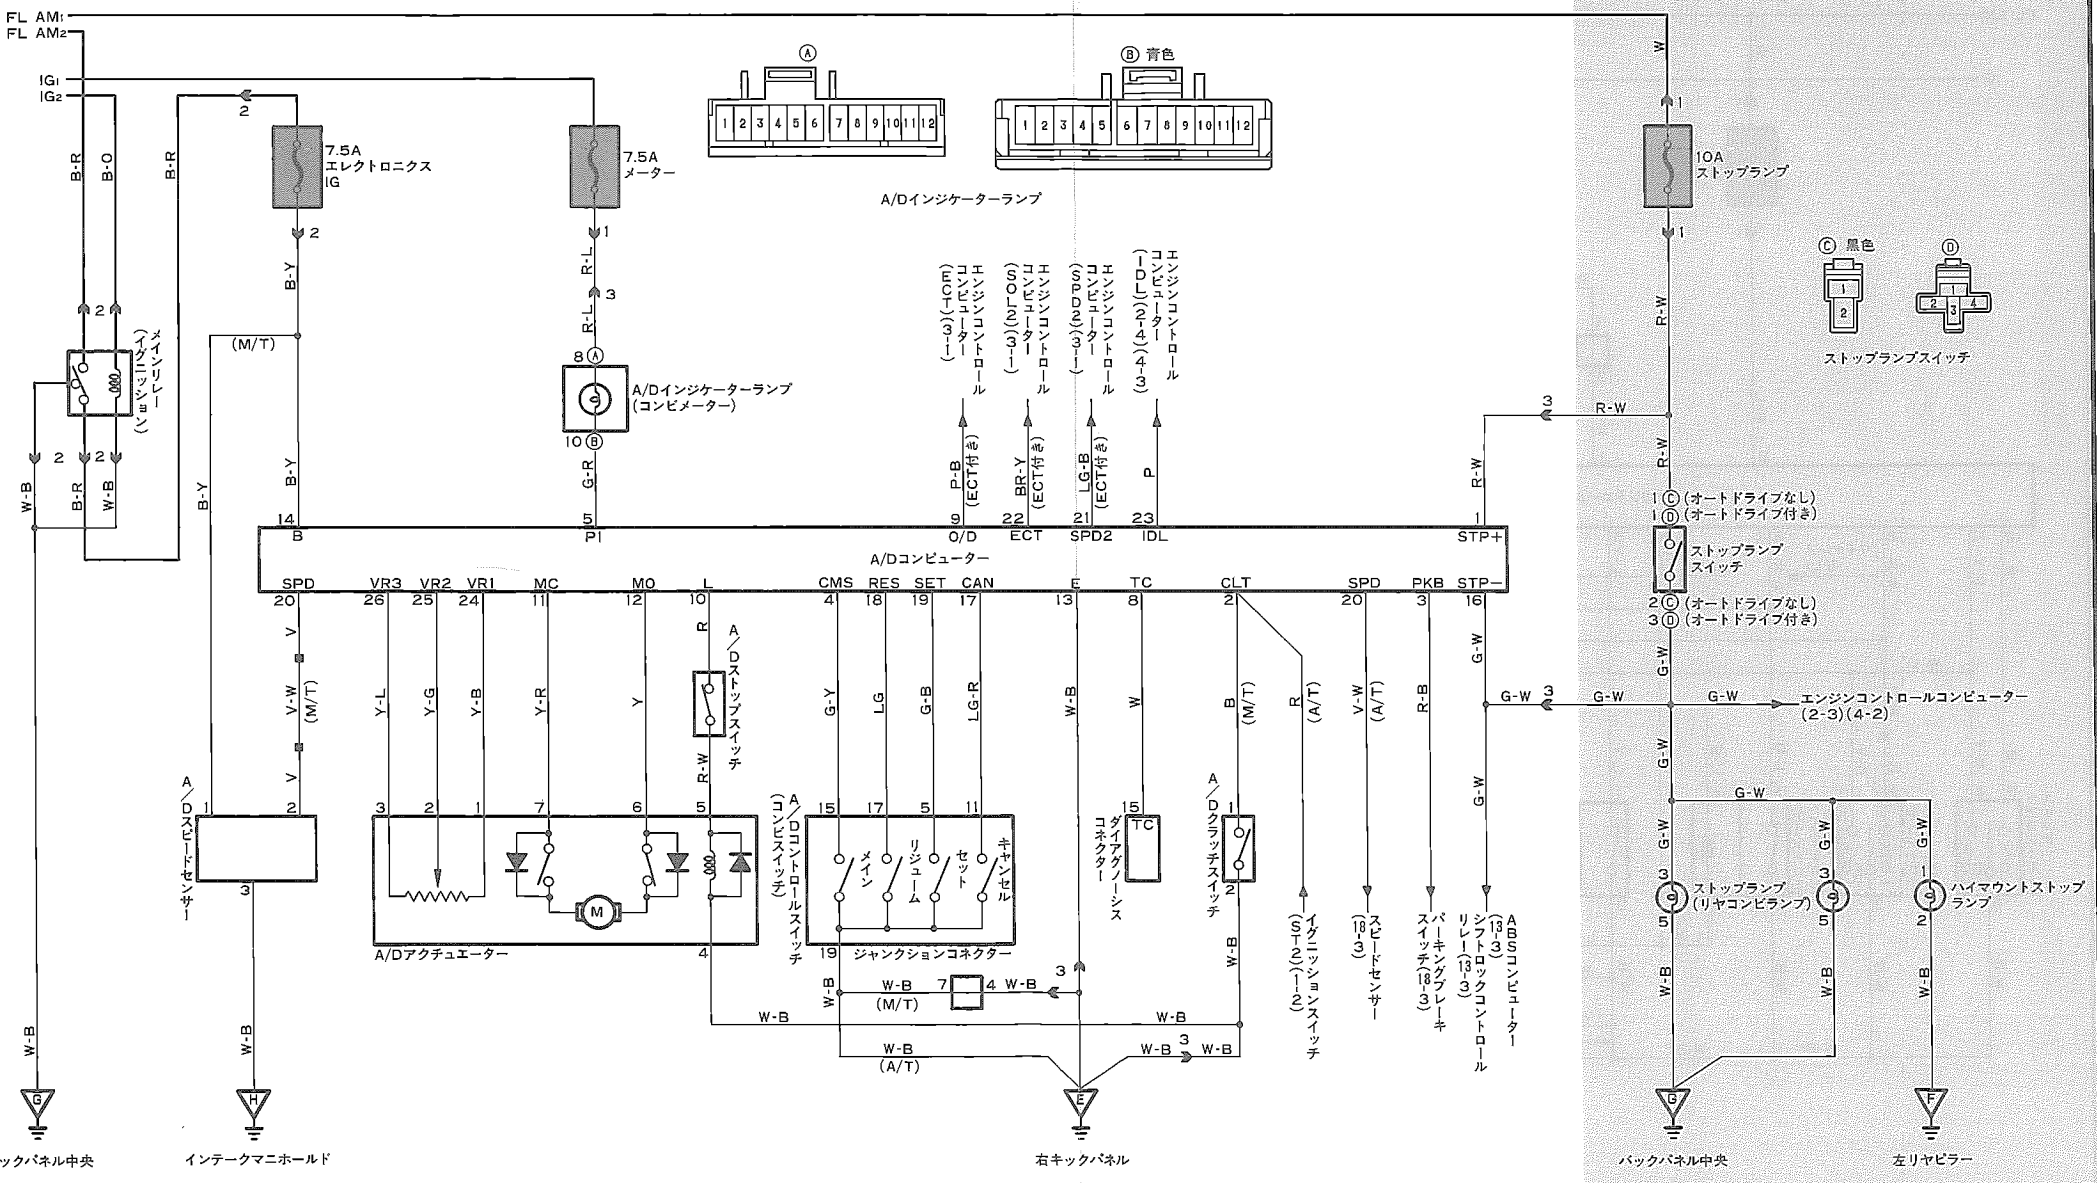

オートドライブ (80ページ)

ストップランプ (48ページ)