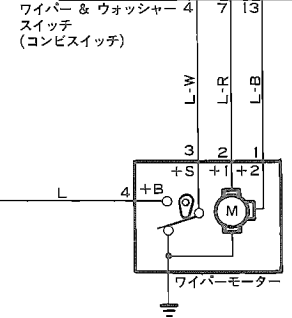

+B	+S	+1	+2	C1	C2	E	W
MIST	☐	☐	☐	☐	☐	☐	☐	☐
OFF	☐	☐	☐	☐	☐	☐	☐	☐
INT	☐	☐	☐	☐	☐	☐	☐	☐
LOW	☐	☐	☐	☐	☐	☐	☐	☐
HIGH	☐	☐	☐	☐	☐	☐	☐	☐
WASHER	☐	☐	☐	☐	☐	☐	☐	☐

ワイパーリレー