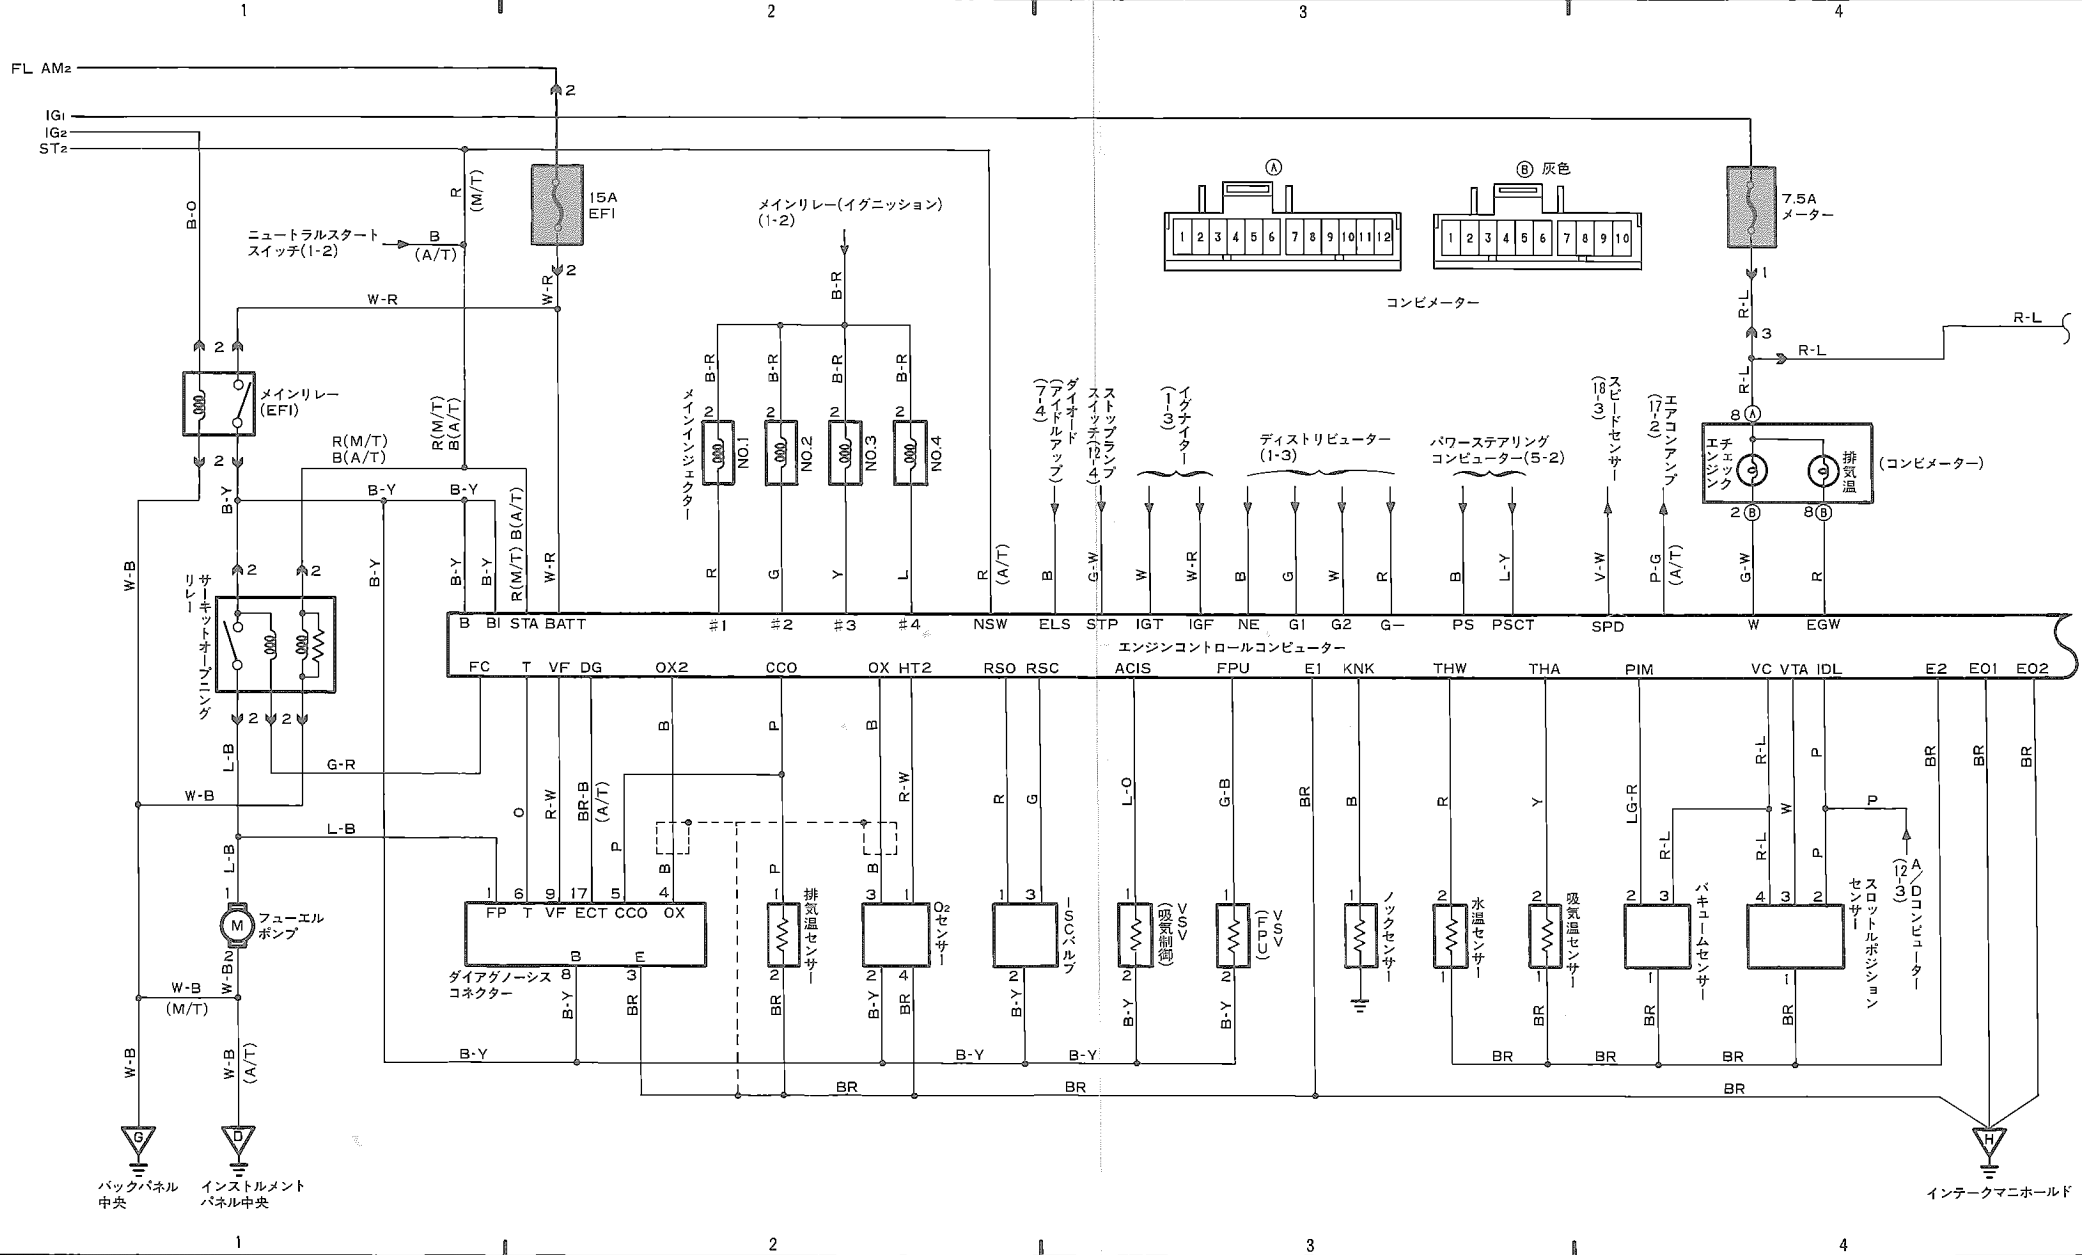

A

EFI(3S-GE)(28ページ)

E01	#10	P	RSC	HT2	S1	S2	FPU	SP2	IGF	G2	NE	VF	OX	KNK	THW	THA	PIM	VC	STA	SPD	PS	OD2	PSCT	W	STP	EGW	ELW	BATT
E02	#03	N	RSO	IGT	ECO	ACIS	DG	G1	E1	G-	T	OX2	IDL	VTA	E2	NSW	ACT	OD1			CCO	2	FC	+B1	+B			