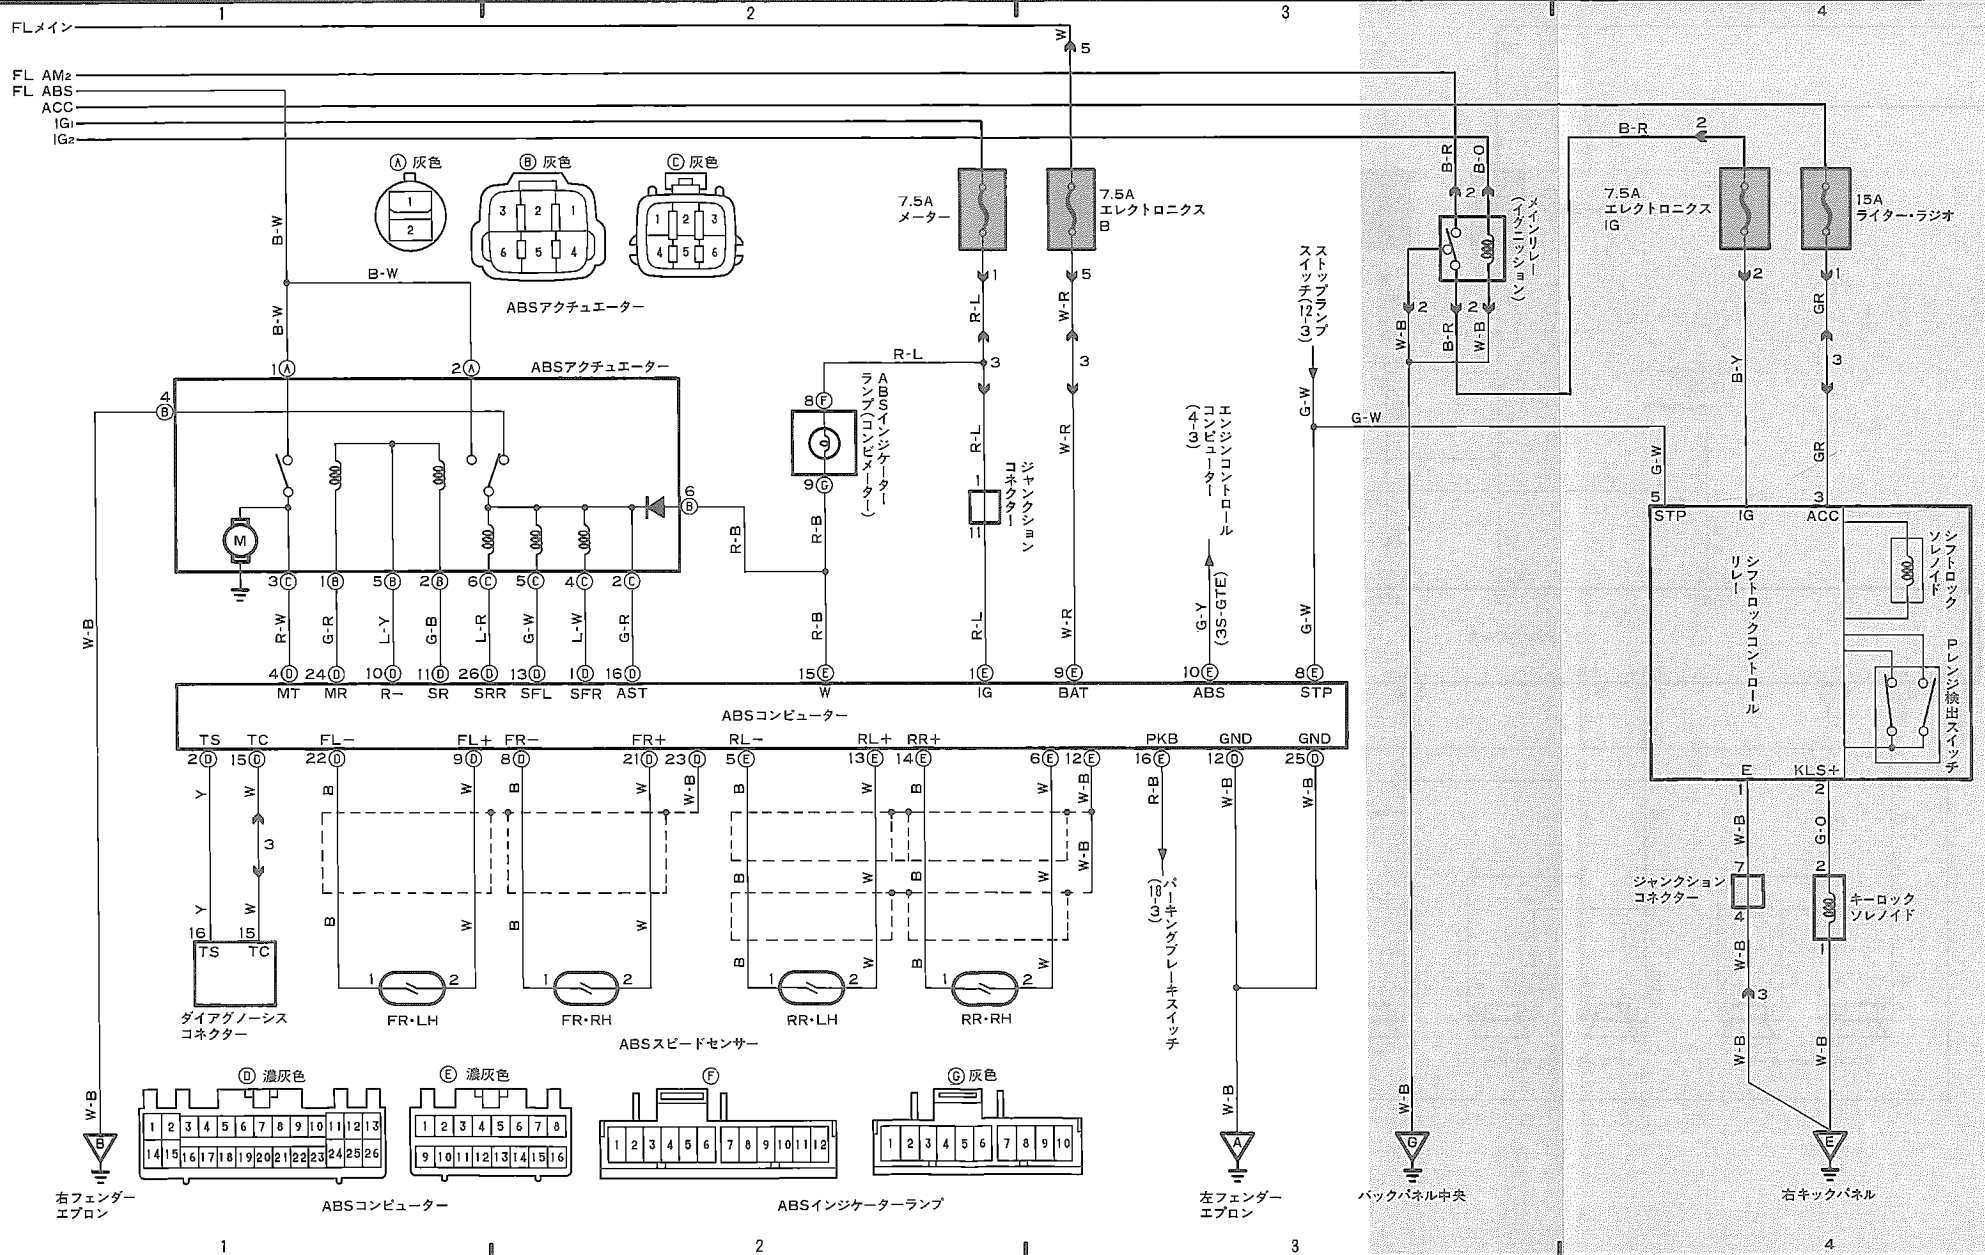

ABS (76ページ)

シフトロック (84ページ)