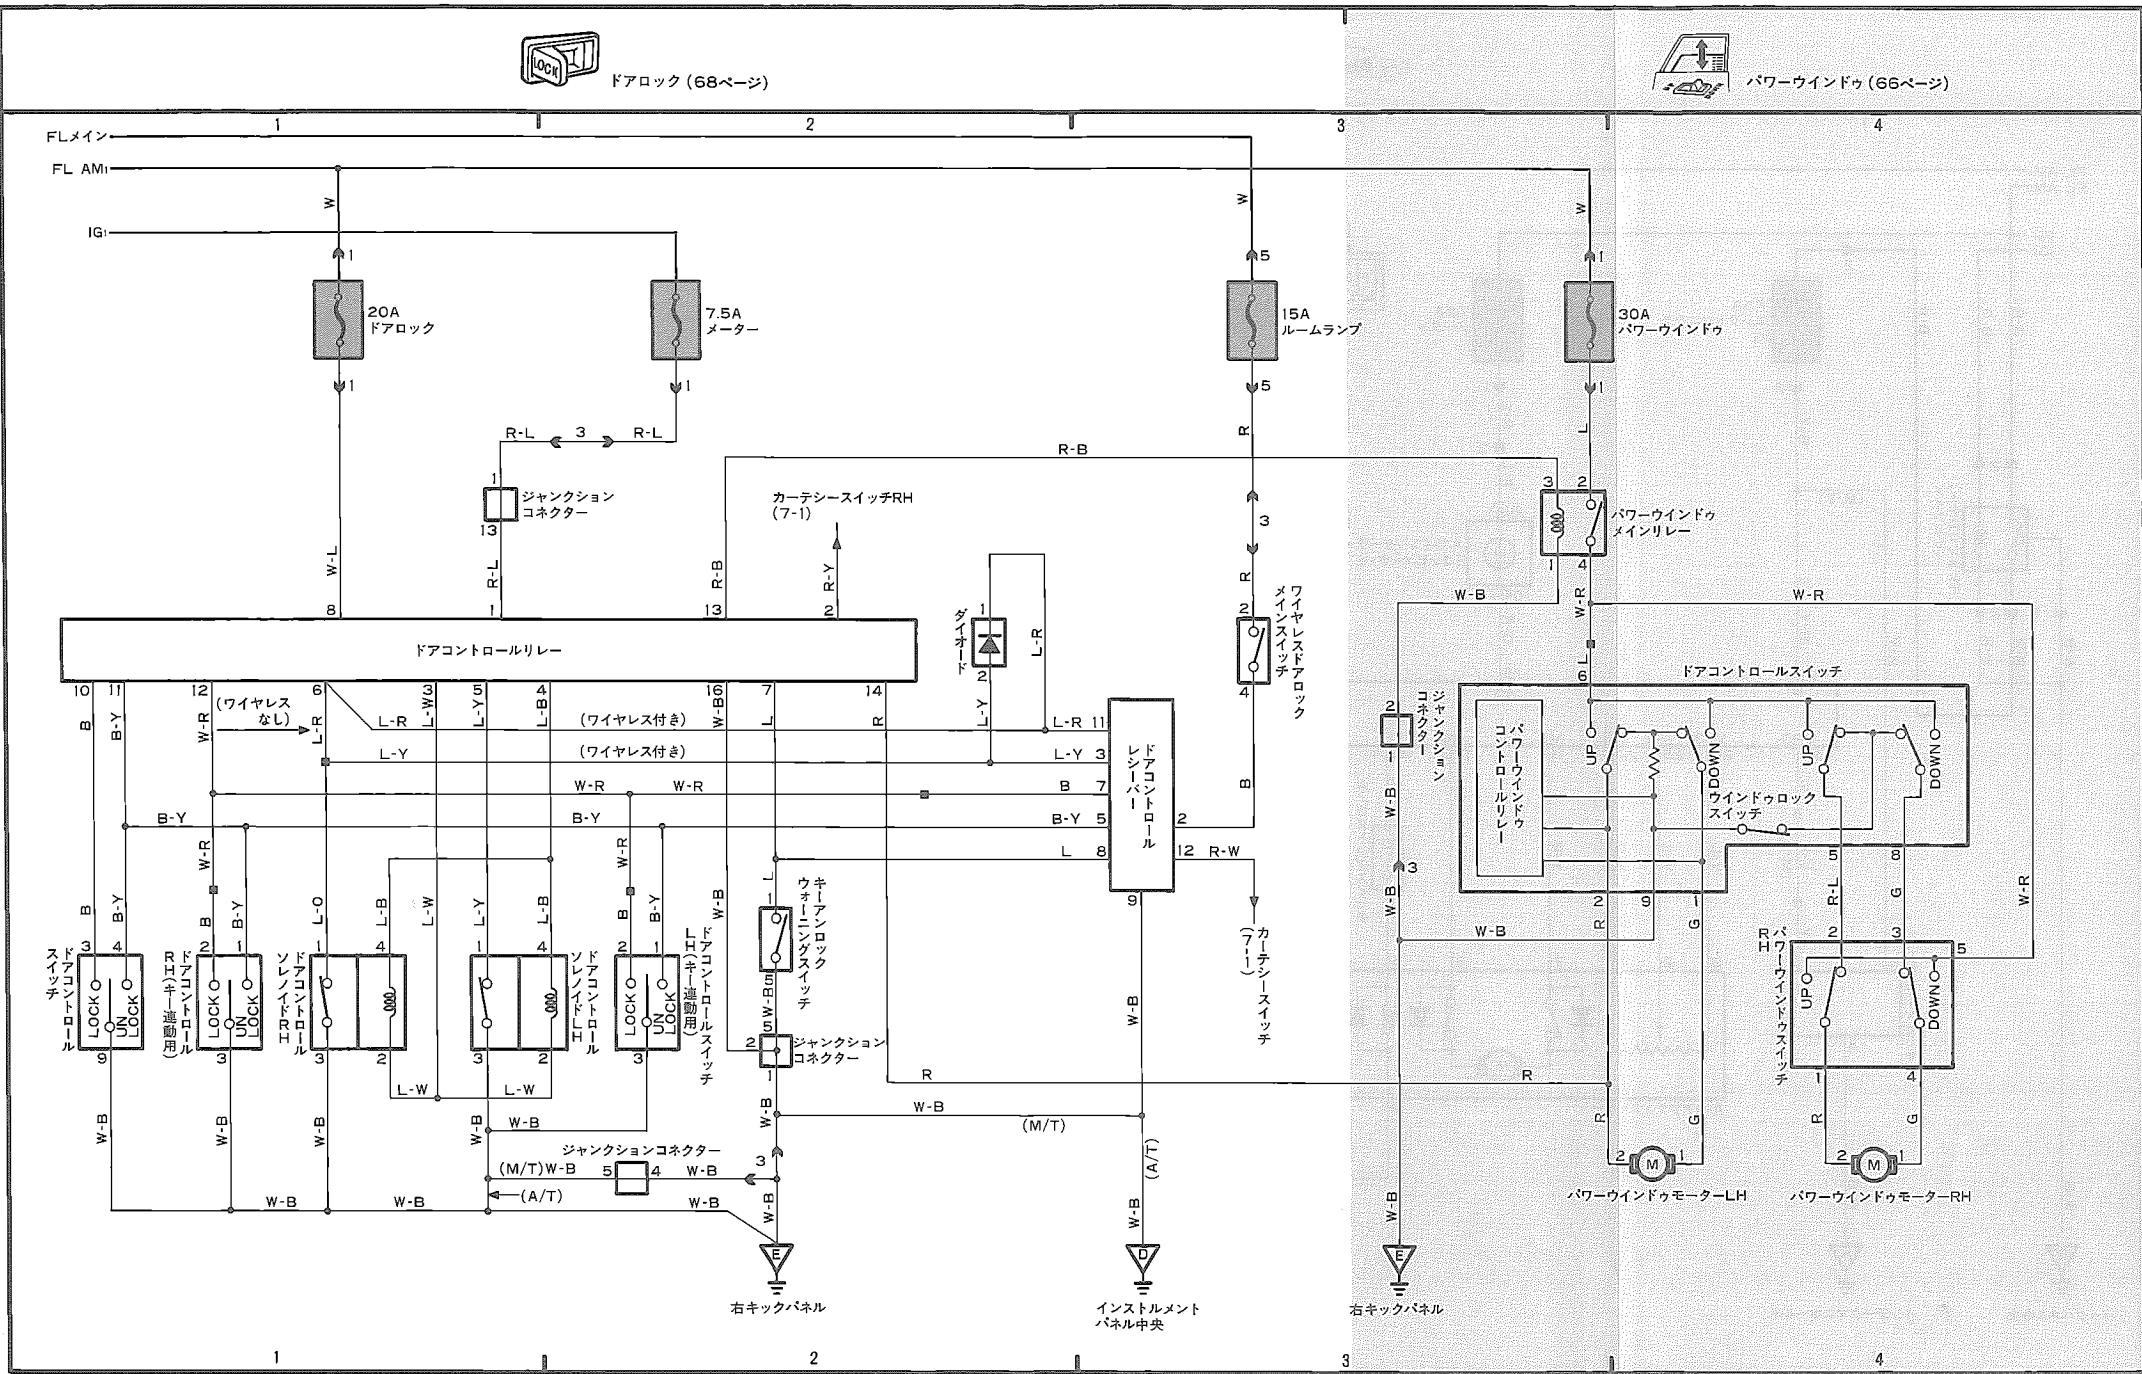

ドアロック (68ページ)

パワーウィンドウ (66ページ)