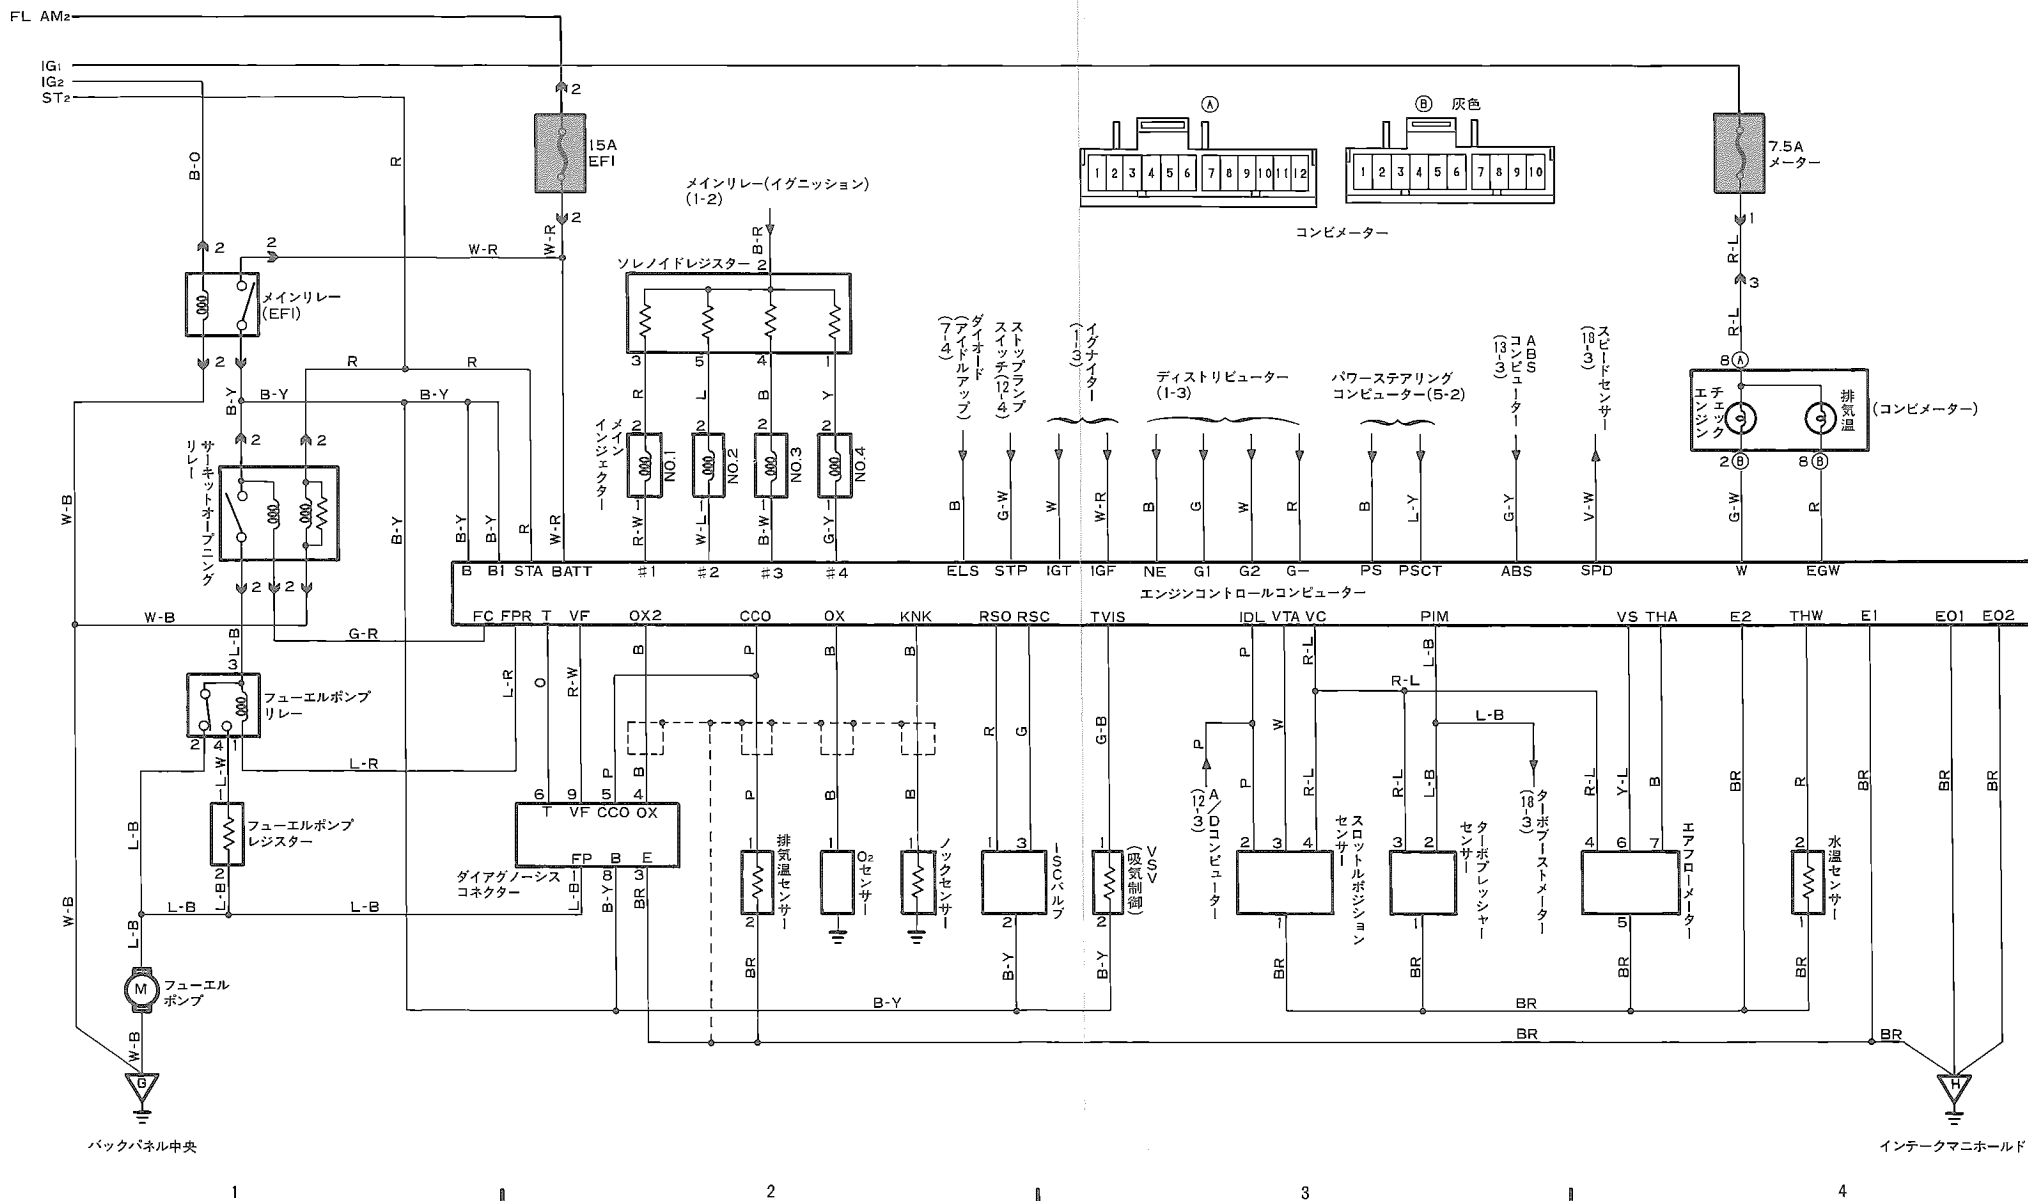

ECT (72ページ)

PRND2L トランスミッションインジケータランプ (72ページ)

バックアップランプ (49ページ)

EFI(3S-GTE)(32ページ)

E01	#10	RSC	TPC	IGF	G2	NE	VF	OX	KNK	THW	THA	VS	VC	STA	SPD	ABS	FPR	W	STP	EGW	ELS	BATT	
E02	#30	#40	RSO	IGT	TVIS	FC	G1	E1	G-	T	OX2	PIM	IDL	VTA	E2				CCO	PS	PSCT	+B1	+B