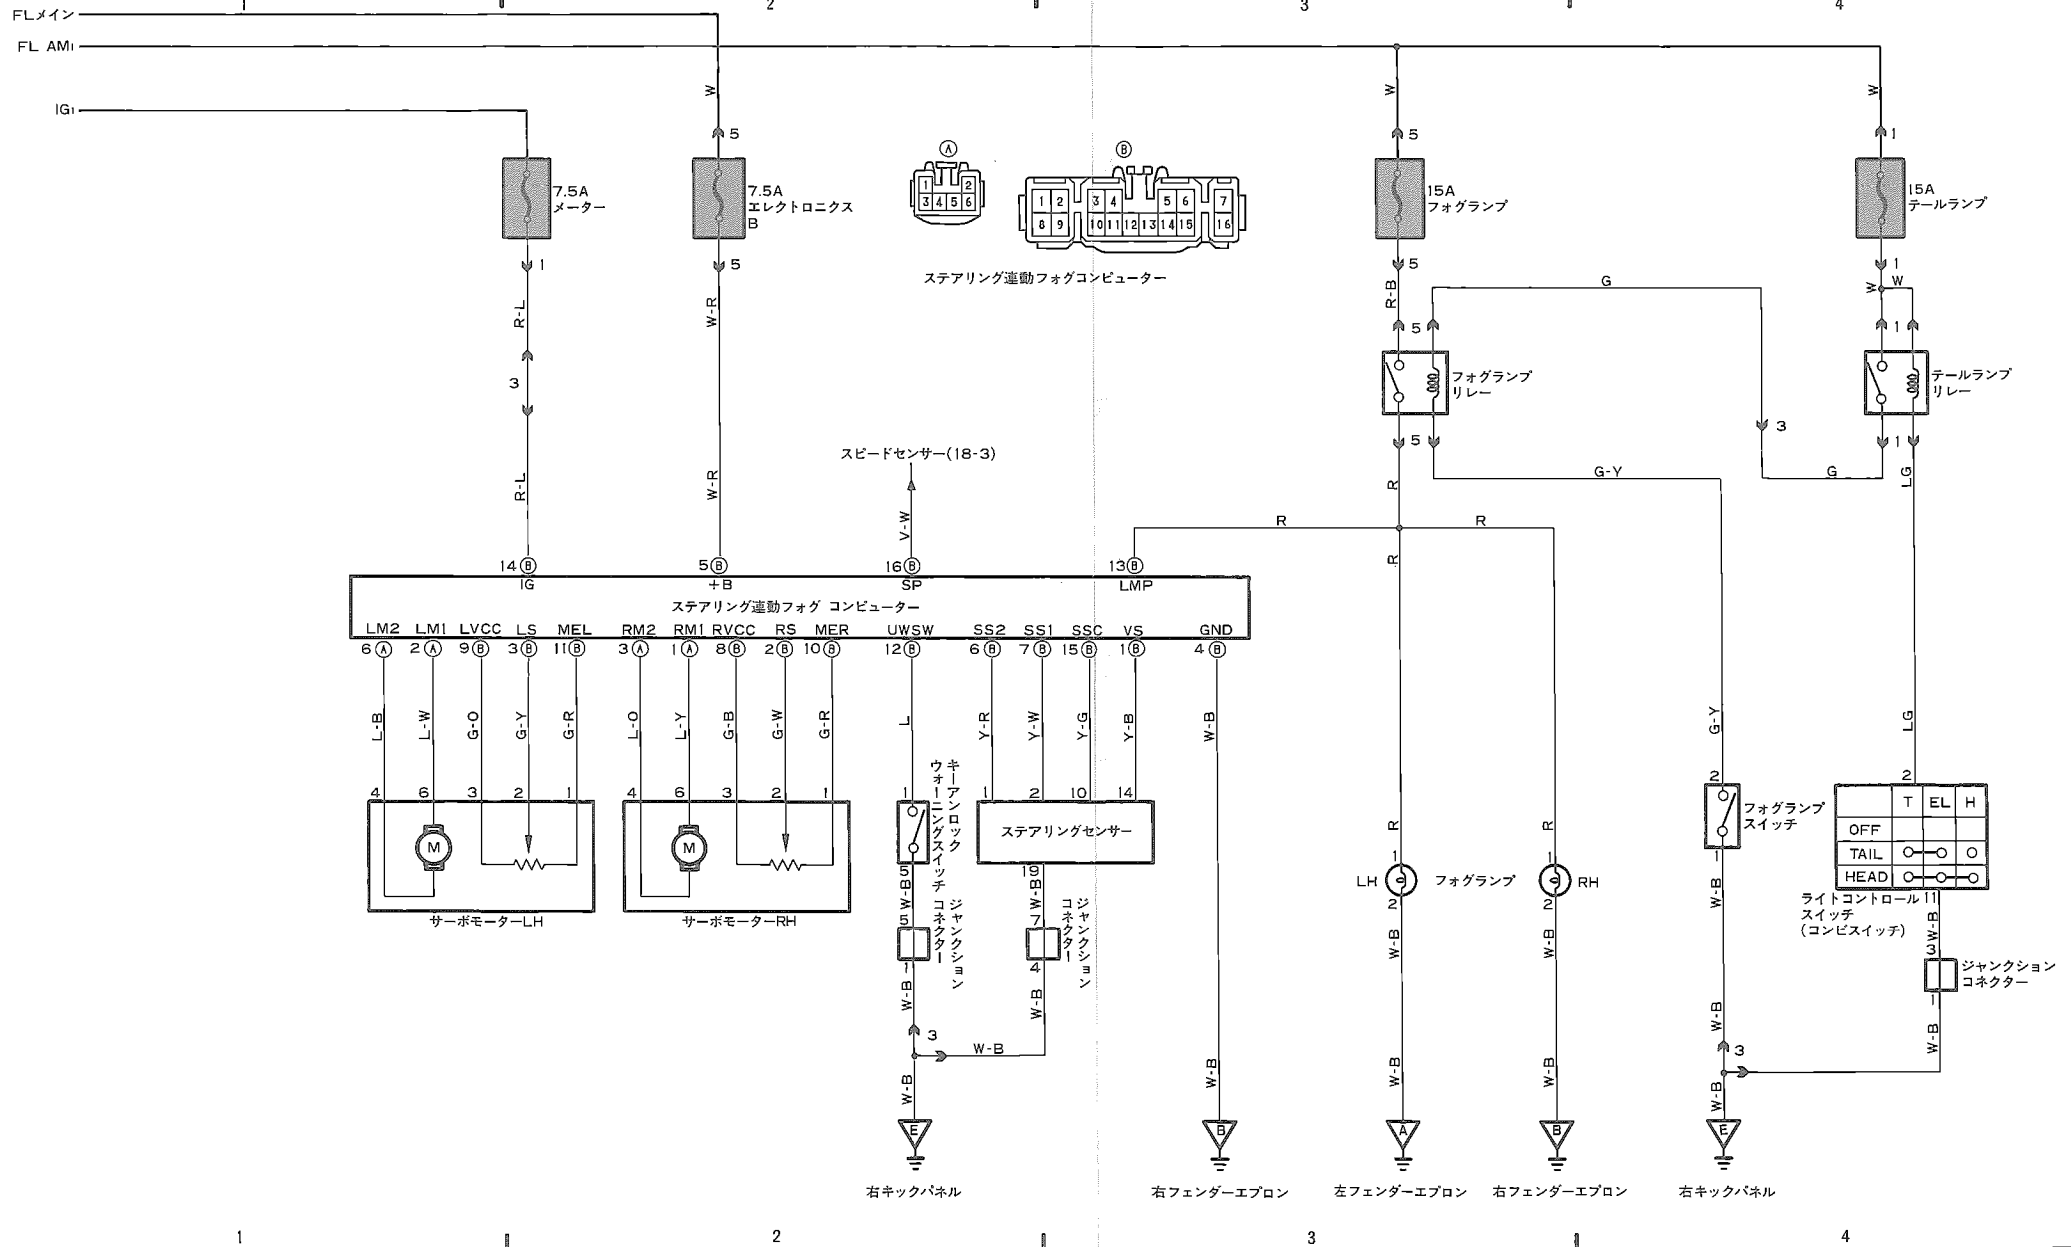

ライトコントロールスイッチ (コンビスイッチ)

左フェンダー エプロン (Left Fender Apron)
 右フェンダー エプロン (Right Fender Apron)
 バックパネル 中央 (Back Panel Center)

	+B	+S	+1	+2	C1	C2	E	W
MIST	<input type="checkbox"/>	<input type="checkbox"/>	<input type="checkbox"/>	<input type="checkbox"/>	<input type="checkbox"/>	<input type="checkbox"/>	<input type="checkbox"/>	<input type="checkbox"/>
OFF	<input type="checkbox"/>	<input type="checkbox"/>	<input type="checkbox"/>	<input type="checkbox"/>	<input type="checkbox"/>	<input type="checkbox"/>	<input type="checkbox"/>	<input type="checkbox"/>
INT	<input type="checkbox"/>	<input type="checkbox"/>	<input type="checkbox"/>	<input type="checkbox"/>	<input type="checkbox"/>	<input type="checkbox"/>	<input type="checkbox"/>	<input type="checkbox"/>
LOW	<input type="checkbox"/>	<input type="checkbox"/>	<input type="checkbox"/>	<input type="checkbox"/>	<input type="checkbox"/>	<input type="checkbox"/>	<input type="checkbox"/>	<input type="checkbox"/>
HIGH	<input type="checkbox"/>	<input type="checkbox"/>	<input type="checkbox"/>	<input type="checkbox"/>	<input type="checkbox"/>	<input type="checkbox"/>	<input type="checkbox"/>	<input type="checkbox"/>
WASHER	<input type="checkbox"/>	<input type="checkbox"/>	<input type="checkbox"/>	<input type="checkbox"/>	<input type="checkbox"/>	<input type="checkbox"/>	<input type="checkbox"/>	<input type="checkbox"/>