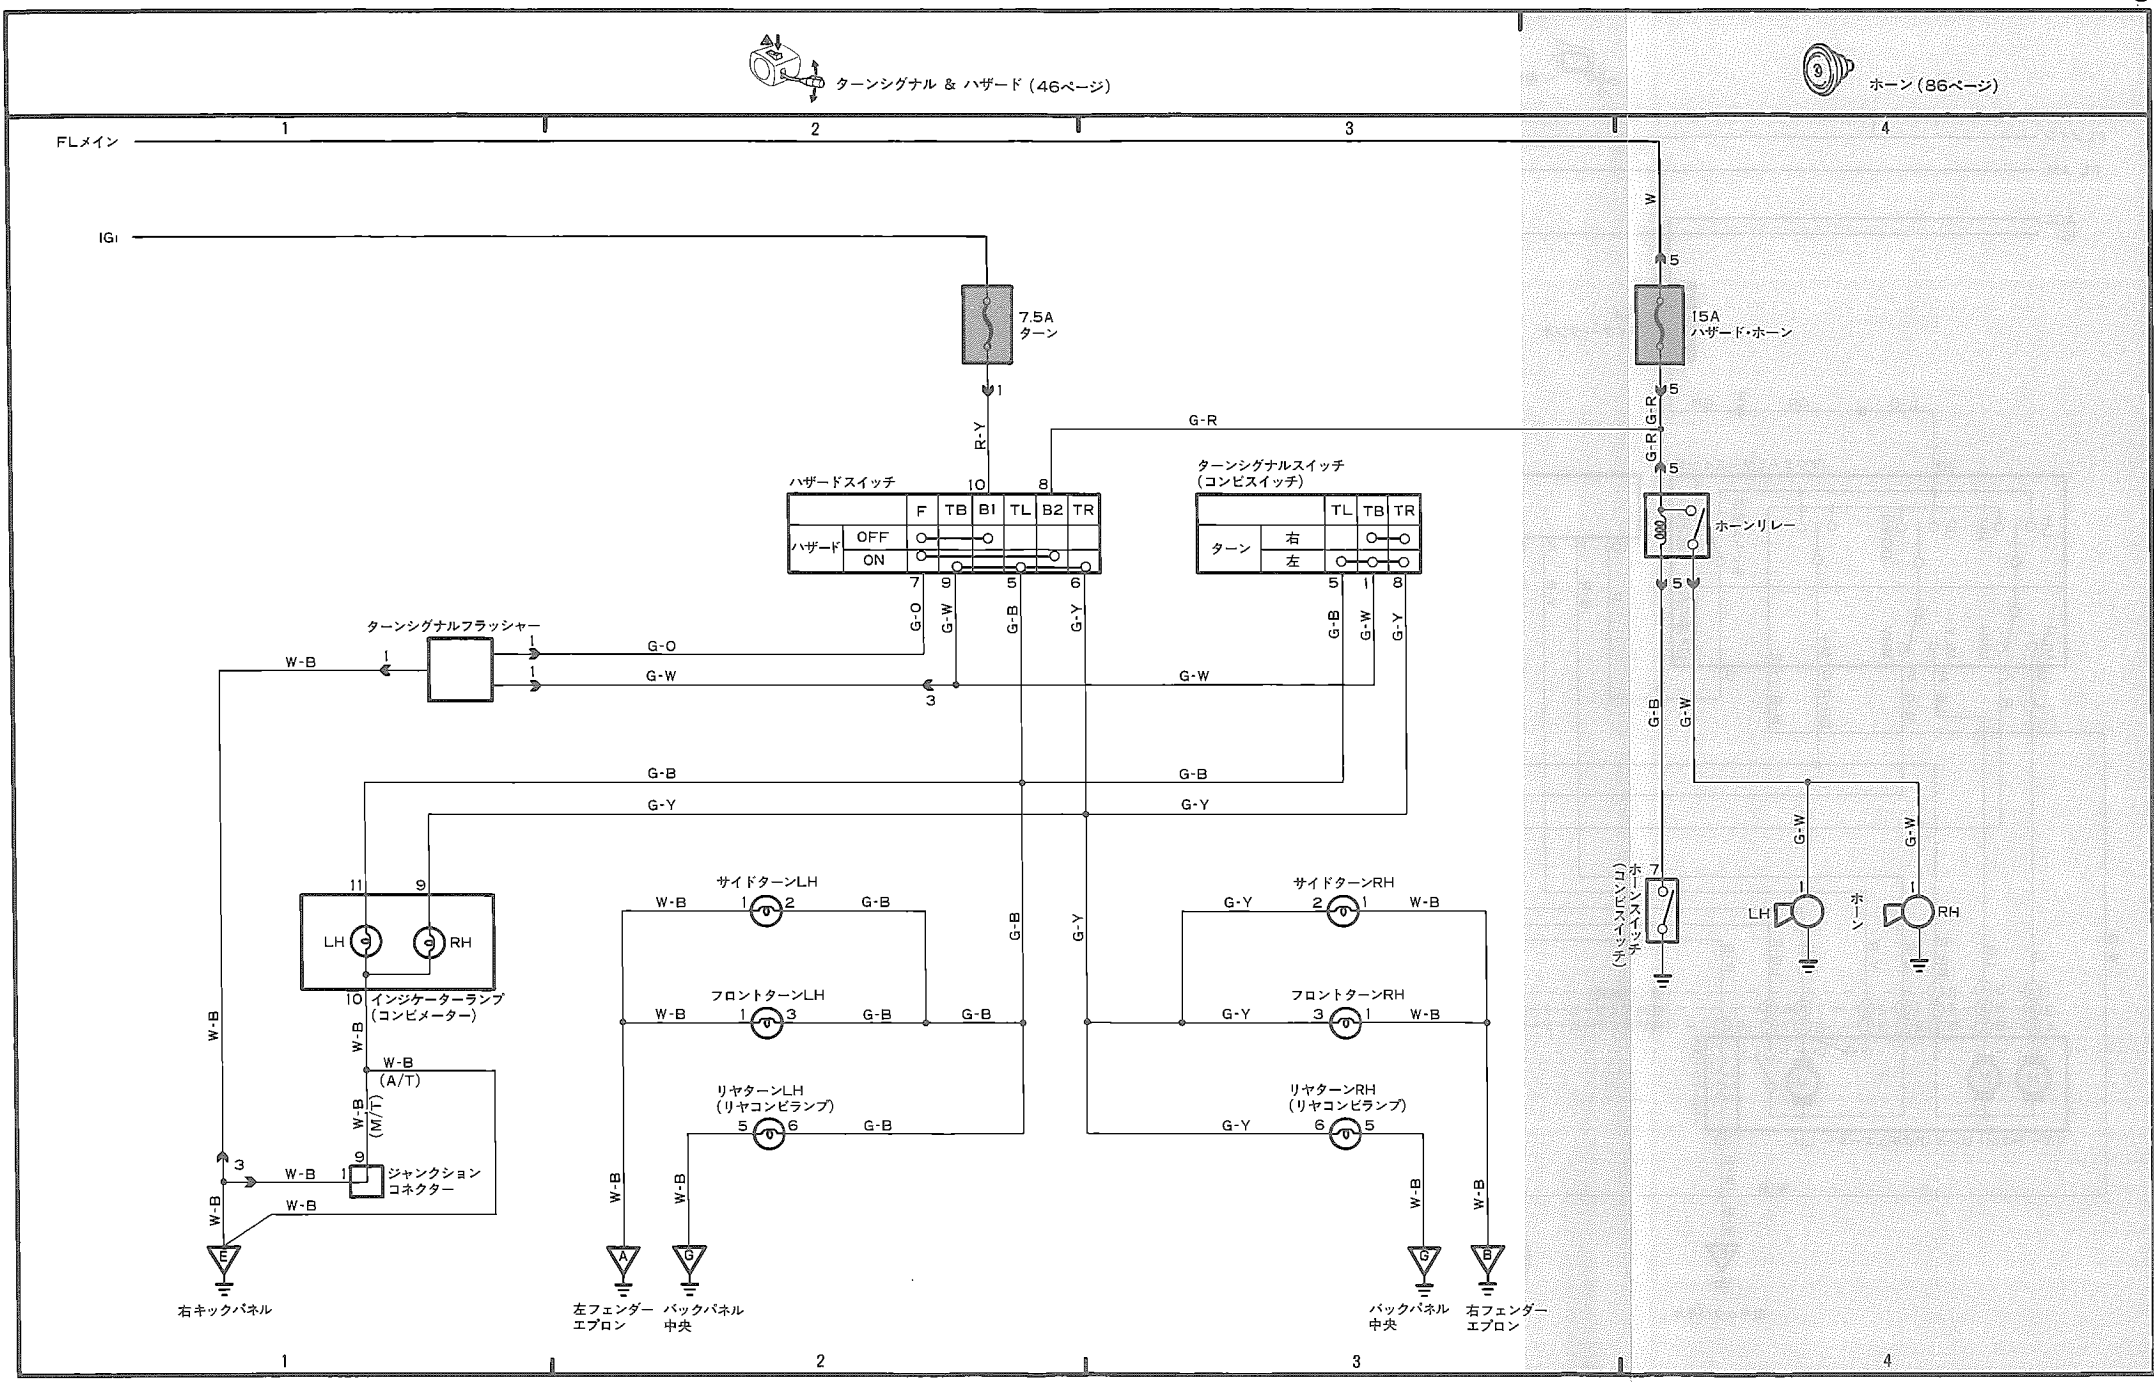

ライトコントロールスイッチ (コンビスイッチ)

左フェンダー エプロン (Left Fender Apron)
 右フェンダー エプロン (Right Fender Apron)
 バックパネル 中央 (Back Panel Center)

	+B	+S	+1	+2	C1	C2	E	W
MIST	<input type="checkbox"/>	<input type="checkbox"/>	<input type="checkbox"/>	<input type="checkbox"/>	<input type="checkbox"/>	<input type="checkbox"/>	<input type="checkbox"/>	<input type="checkbox"/>
OFF	<input type="checkbox"/>	<input type="checkbox"/>	<input type="checkbox"/>	<input type="checkbox"/>	<input type="checkbox"/>	<input type="checkbox"/>	<input type="checkbox"/>	<input type="checkbox"/>
INT	<input type="checkbox"/>	<input type="checkbox"/>	<input type="checkbox"/>	<input type="checkbox"/>	<input type="checkbox"/>	<input type="checkbox"/>	<input type="checkbox"/>	<input type="checkbox"/>
LOW	<input type="checkbox"/>	<input type="checkbox"/>	<input type="checkbox"/>	<input type="checkbox"/>	<input type="checkbox"/>	<input type="checkbox"/>	<input type="checkbox"/>	<input type="checkbox"/>
HIGH	<input type="checkbox"/>	<input type="checkbox"/>	<input type="checkbox"/>	<input type="checkbox"/>	<input type="checkbox"/>	<input type="checkbox"/>	<input type="checkbox"/>	<input type="checkbox"/>
WASHER	<input type="checkbox"/>	<input type="checkbox"/>	<input type="checkbox"/>	<input type="checkbox"/>	<input type="checkbox"/>	<input type="checkbox"/>	<input type="checkbox"/>	<input type="checkbox"/>