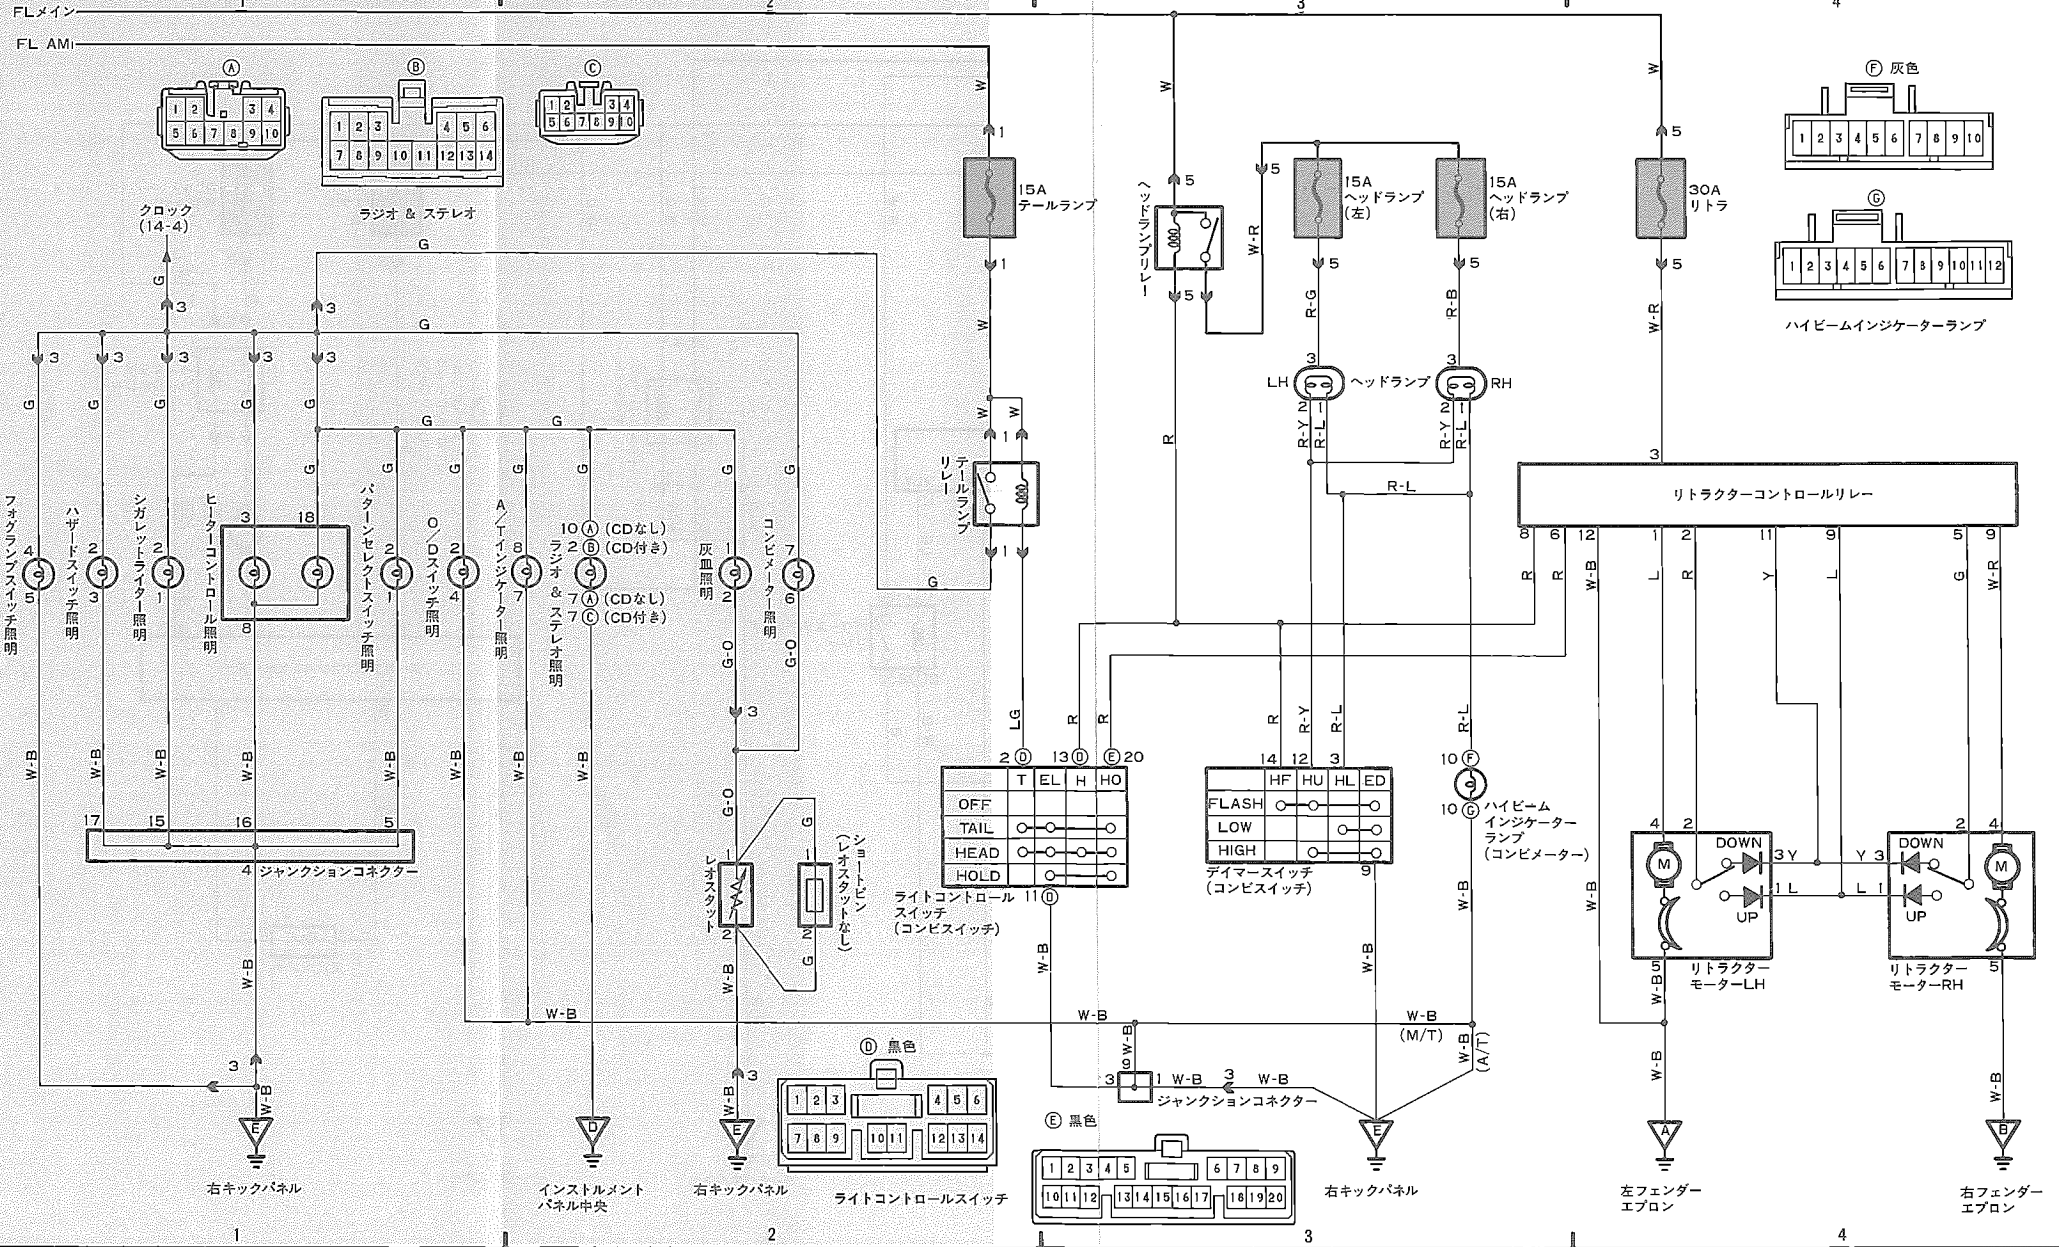

パワーステアリング (61ページ)

エンジンルームクーリングファン (26ページ)

イルミネーション(42ページ)

ヘッドランプ(38ページ)

インテリアランプ (50ページ)

ライトリマインダー (45ページ)

テールランプ (40ページ)

	T	EL	H
OFF	<input type="checkbox"/>	<input type="checkbox"/>	<input type="checkbox"/>
TAIL	<input type="checkbox"/>	<input type="checkbox"/>	<input type="checkbox"/>
HEAD	<input type="checkbox"/>	<input type="checkbox"/>	<input type="checkbox"/>