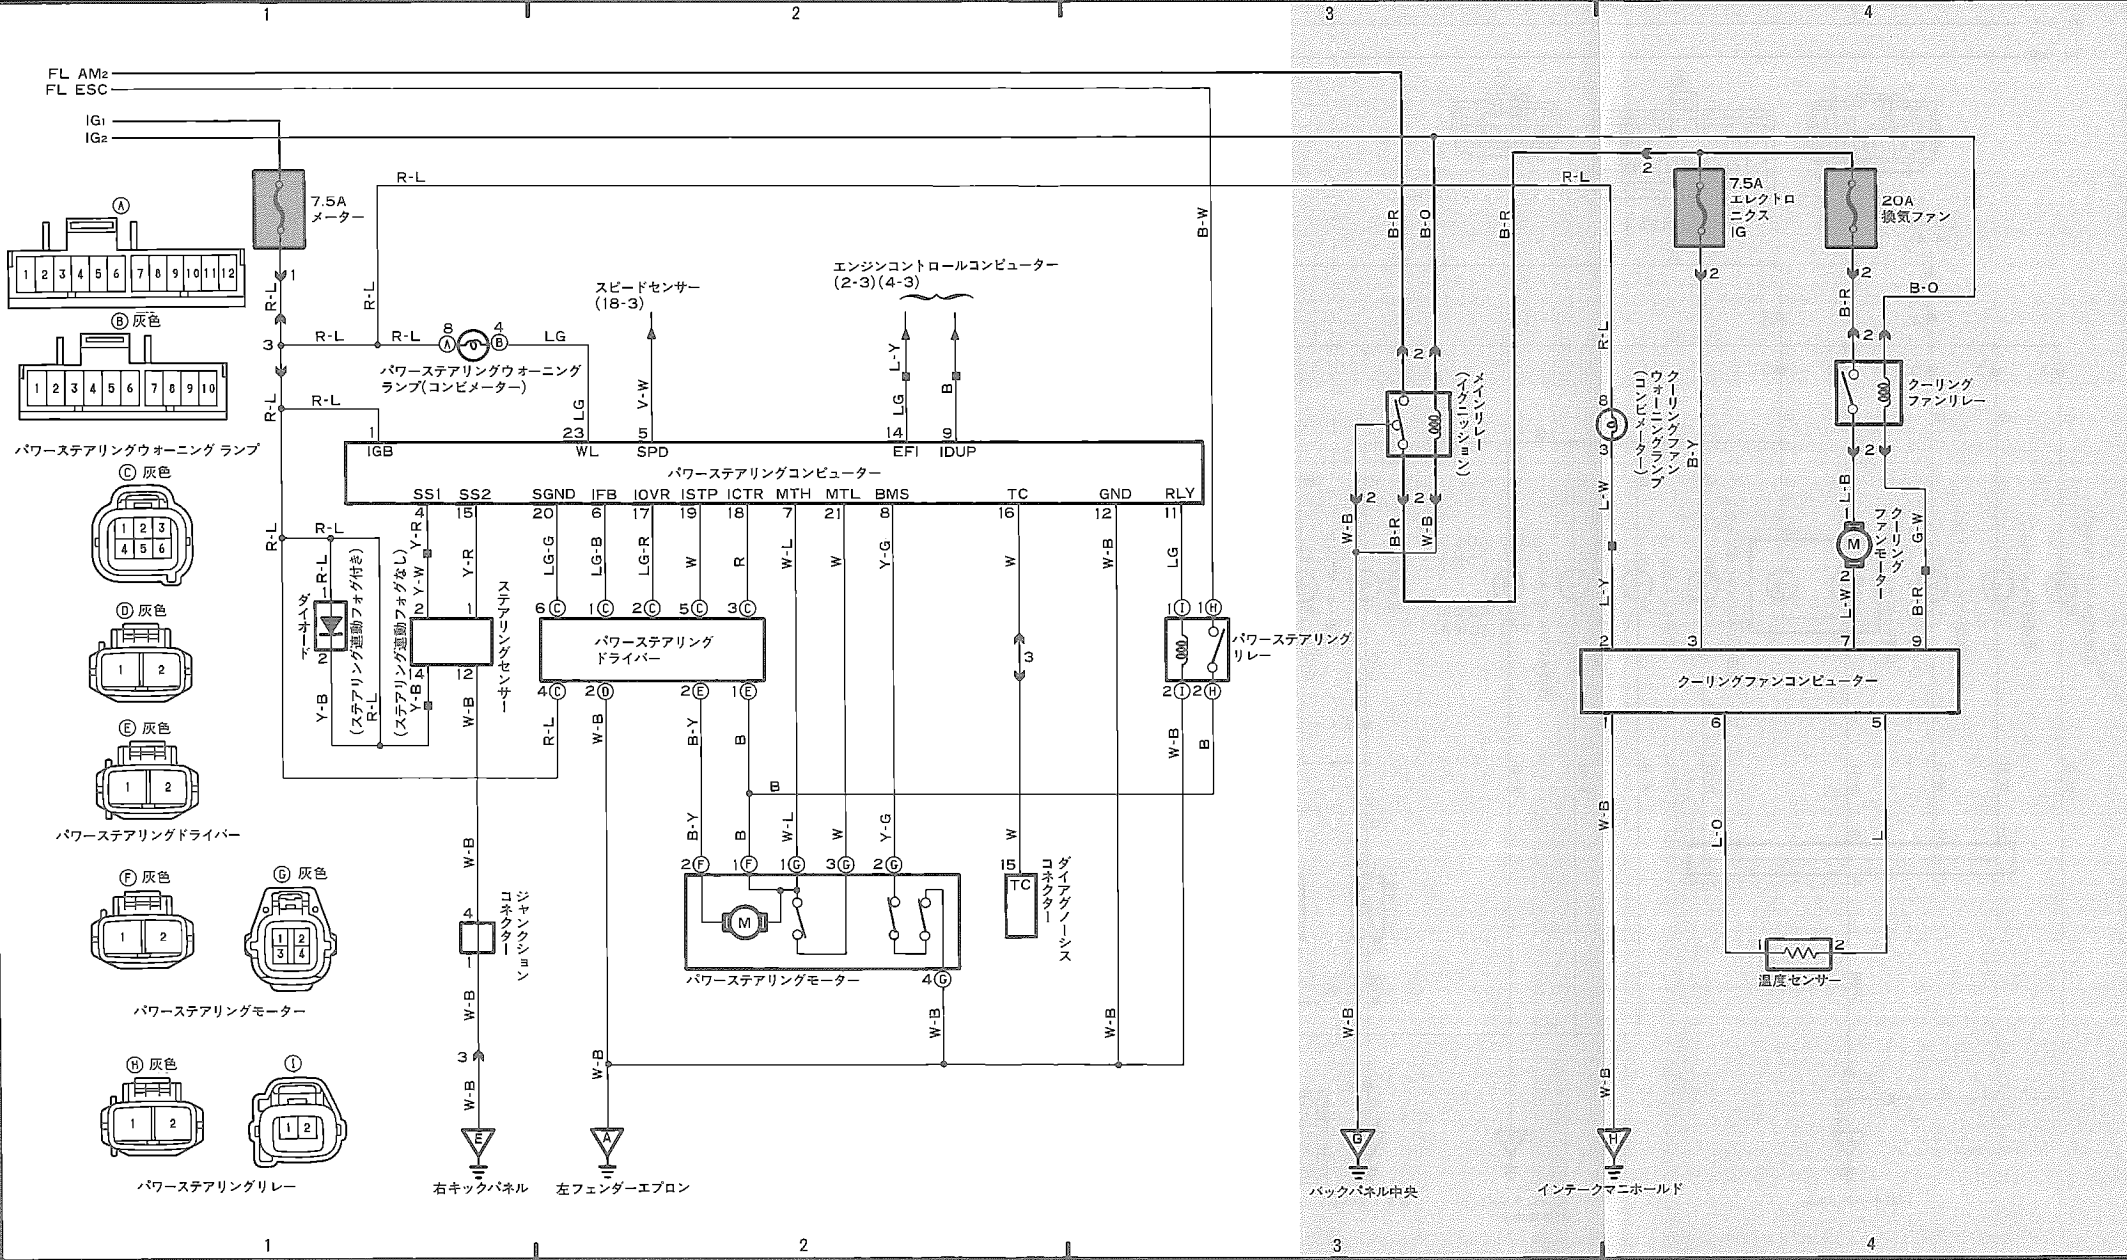

パワーステアリング (61ページ)

エンジンルームクーリングファン (26ページ)