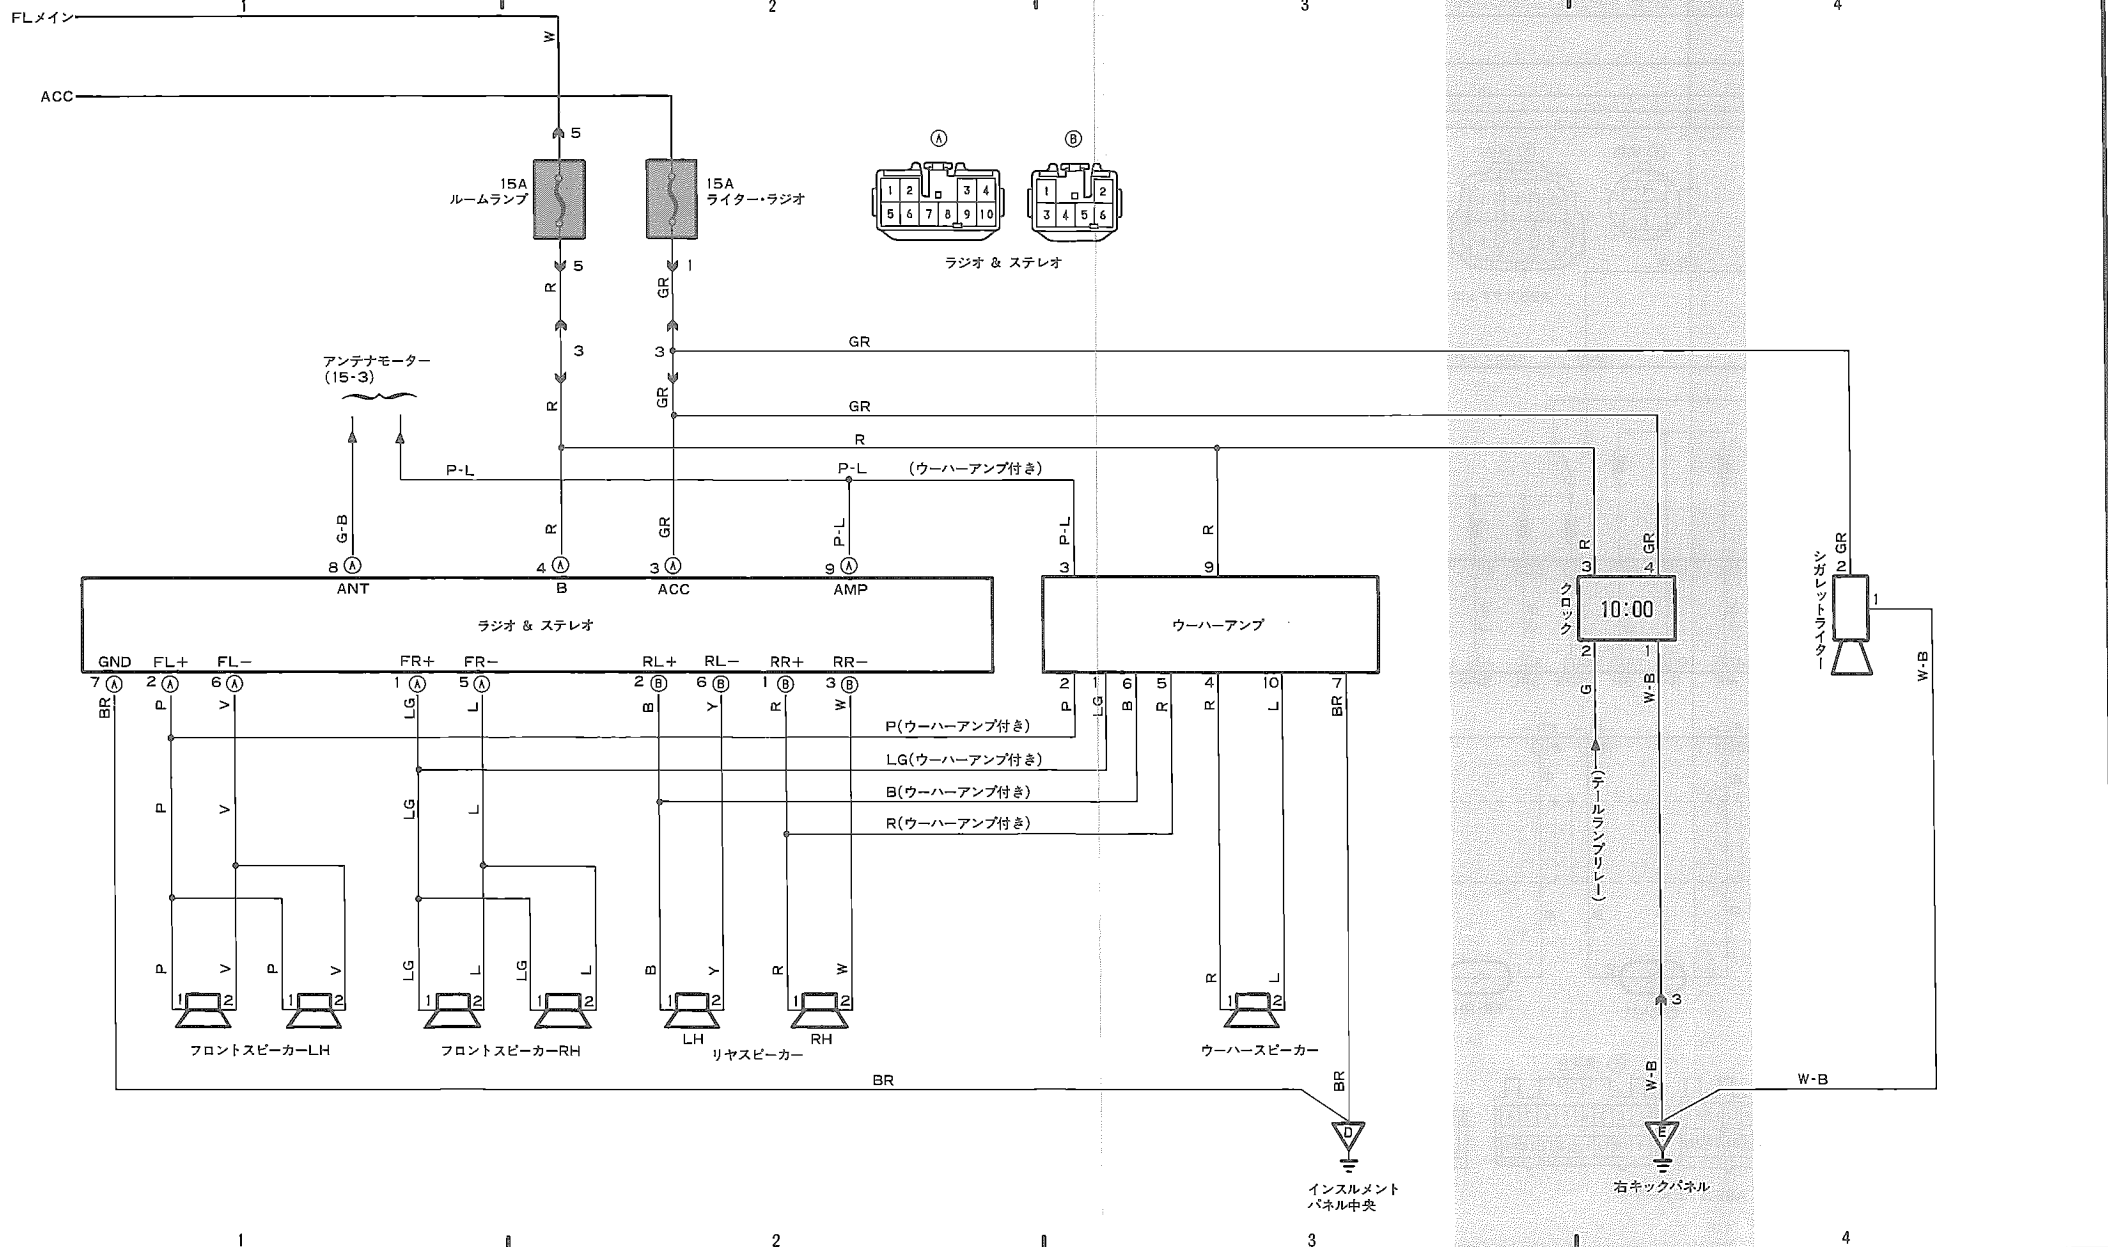

ラジオ & ステレオ(CDなし) (88ページ)

クロック (87ページ)

シガレットライター (87ページ)