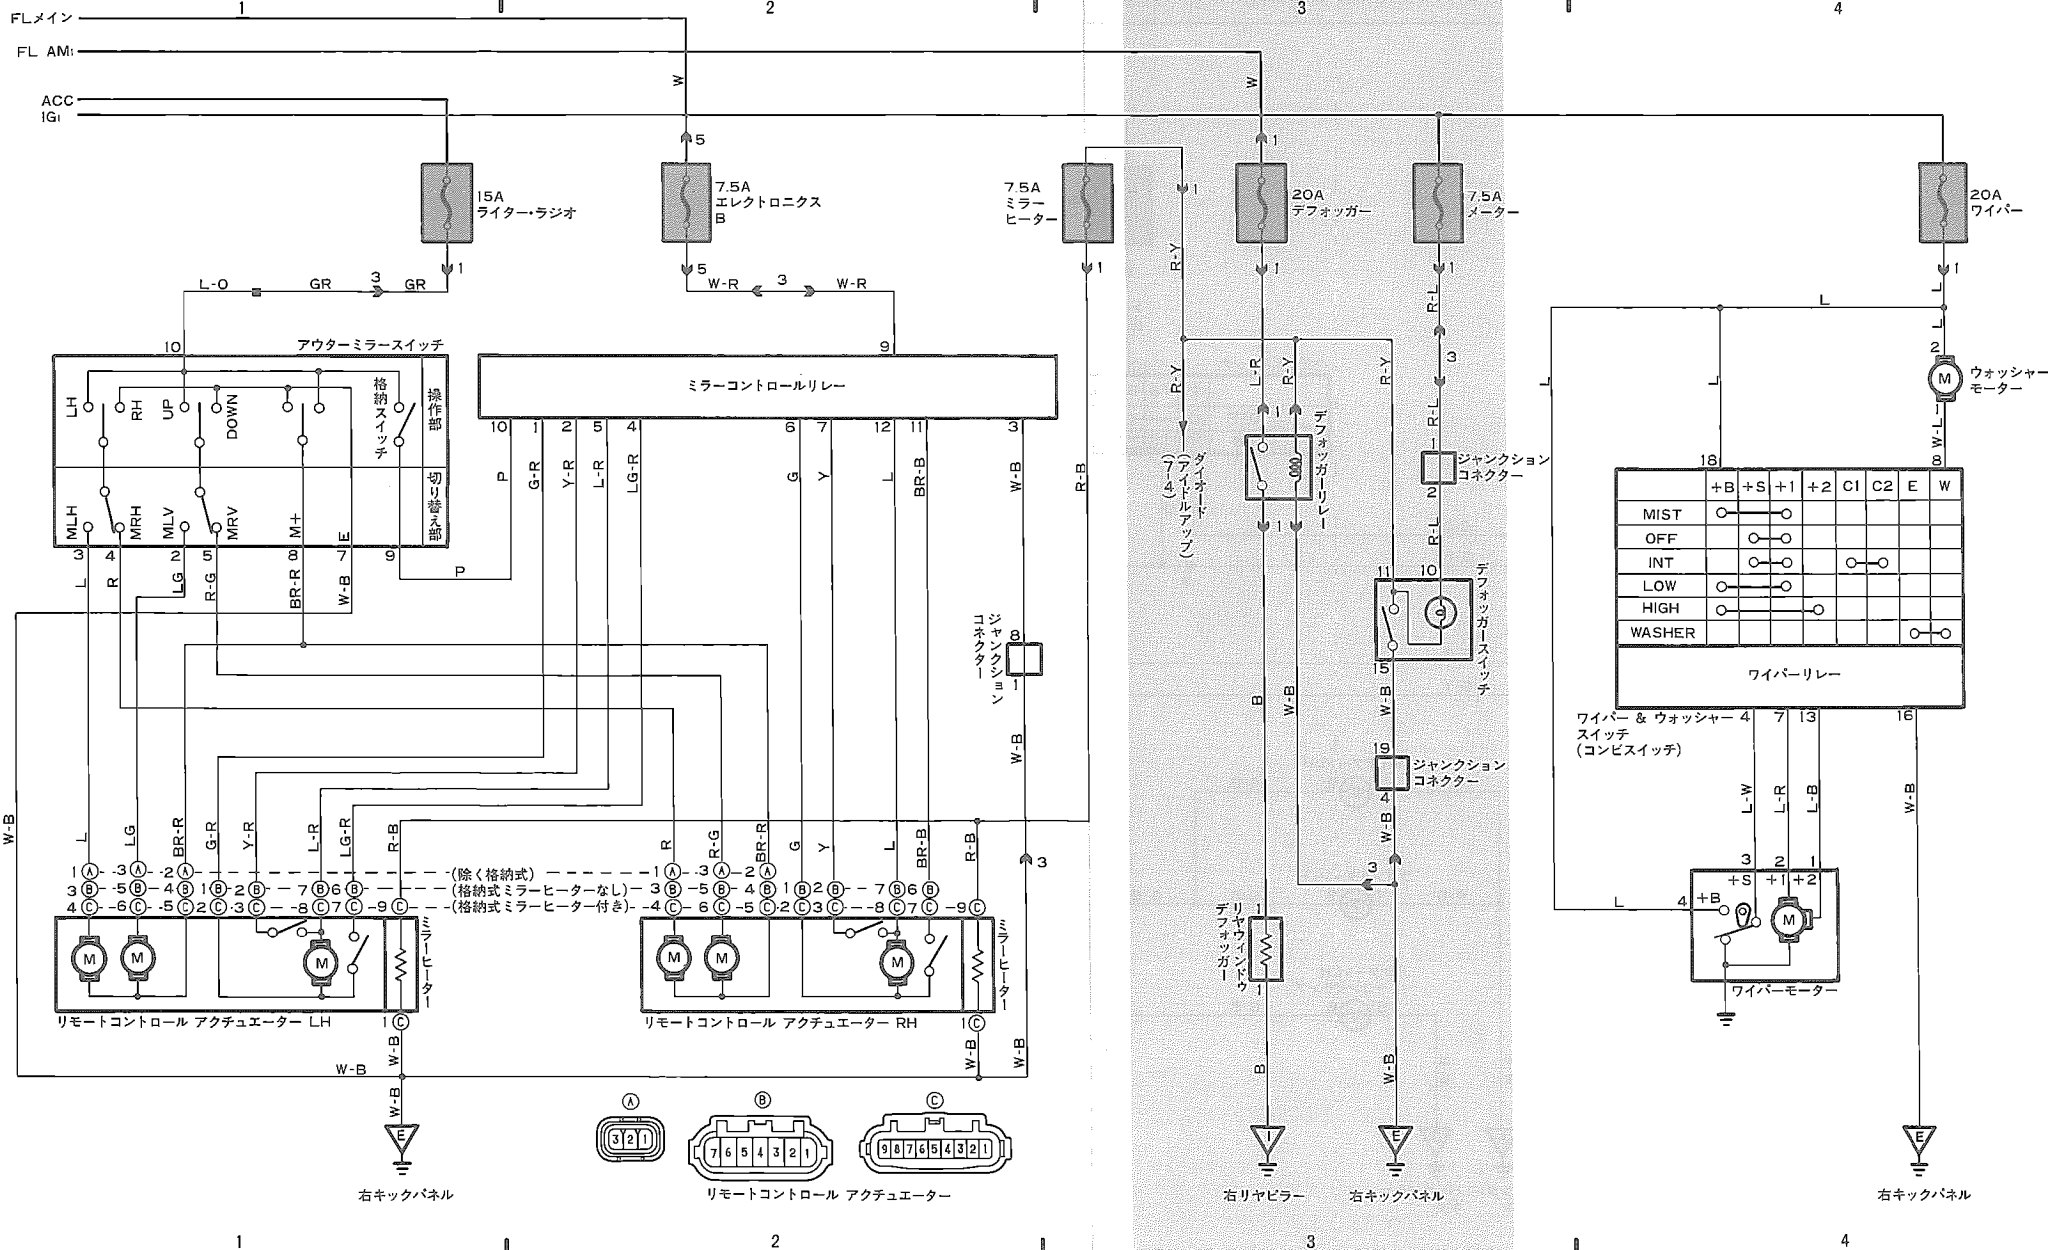

ライトコントロールスイッチ (コンビスイッチ)

左フェンダー エプロン (Left Fender Apron)
 右フェンダー エプロン (Right Fender Apron)
 バックパネル 中央 (Back Panel Center)

	+B	+S	+1	+2	C1	C2	E	W
MIST	<input type="checkbox"/>	<input type="checkbox"/>	<input type="checkbox"/>	<input type="checkbox"/>	<input type="checkbox"/>	<input type="checkbox"/>	<input type="checkbox"/>	<input type="checkbox"/>
OFF	<input type="checkbox"/>	<input type="checkbox"/>	<input type="checkbox"/>	<input type="checkbox"/>	<input type="checkbox"/>	<input type="checkbox"/>	<input type="checkbox"/>	<input type="checkbox"/>
INT	<input type="checkbox"/>	<input type="checkbox"/>	<input type="checkbox"/>	<input type="checkbox"/>	<input type="checkbox"/>	<input type="checkbox"/>	<input type="checkbox"/>	<input type="checkbox"/>
LOW	<input type="checkbox"/>	<input type="checkbox"/>	<input type="checkbox"/>	<input type="checkbox"/>	<input type="checkbox"/>	<input type="checkbox"/>	<input type="checkbox"/>	<input type="checkbox"/>
HIGH	<input type="checkbox"/>	<input type="checkbox"/>	<input type="checkbox"/>	<input type="checkbox"/>	<input type="checkbox"/>	<input type="checkbox"/>	<input type="checkbox"/>	<input type="checkbox"/>
WASHER	<input type="checkbox"/>	<input type="checkbox"/>	<input type="checkbox"/>	<input type="checkbox"/>	<input type="checkbox"/>	<input type="checkbox"/>	<input type="checkbox"/>	<input type="checkbox"/>