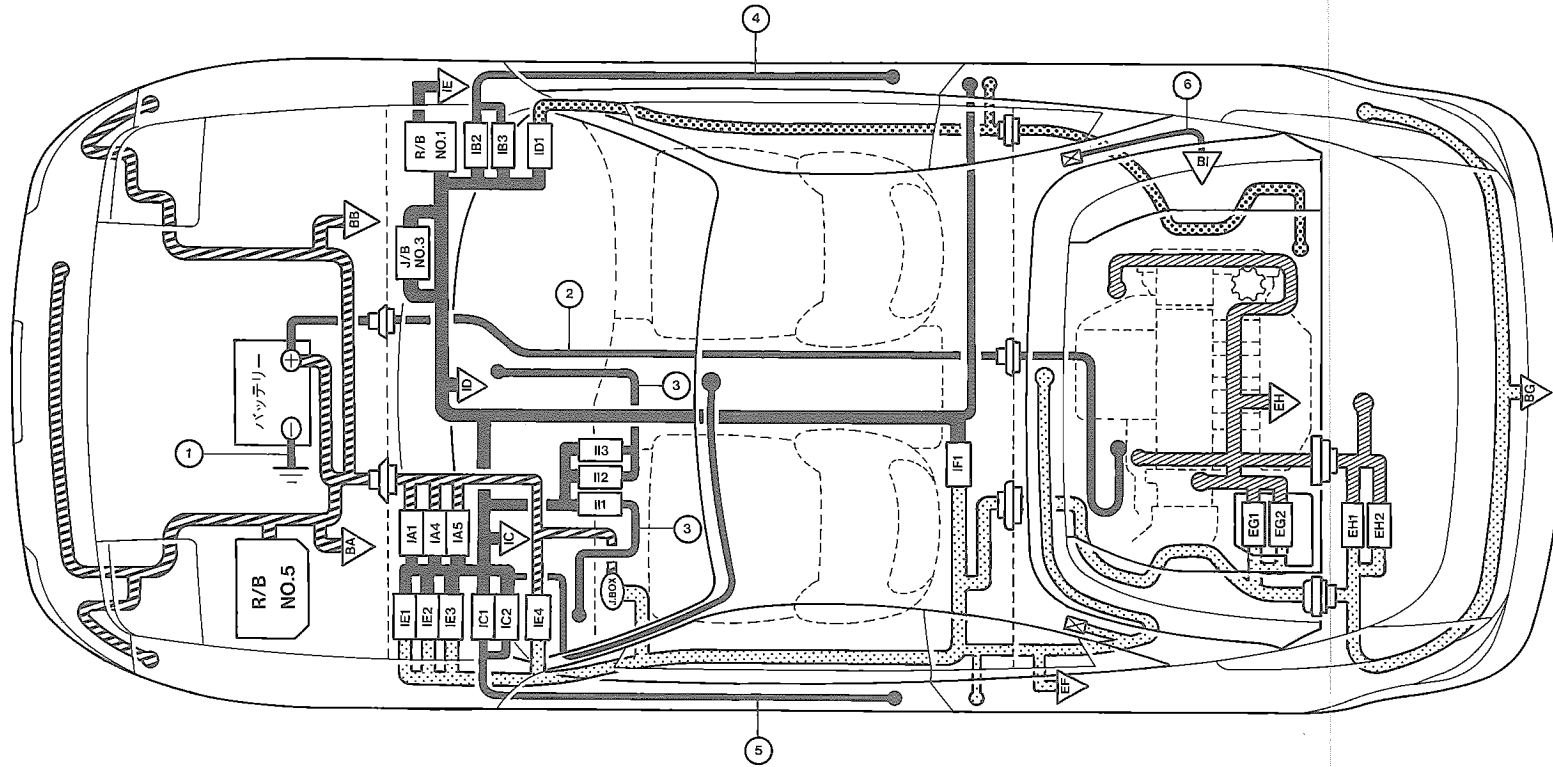

ワイヤハーネス経路図

リレーロケーション

配線艀装図

総配線図

ワイヤハーネス経路図

■ワイヤハーネスの種類

線種	名称	線種	名称	線種	名称	線種	名称
	エンジンルームメインワイヤ		ラゲージルームワイヤ	②	エンジンワイヤNO.2	⑤	フロントドアワイヤ(LH)
	エンジンワイヤ		フロアワイヤ	③	エアコンワイヤ	⑥	リアウィンドウワイヤ
	カウルワイヤ	①	エンジンワイヤNO.3	④	フロントドアワイヤ(RH)		